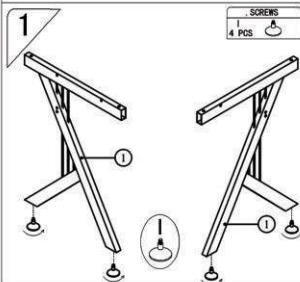

PART	QTY.	ITEM	
A	1	M8X35	
B	5	M6X60	
C	9	M6X45	
D	4	M6X35	
E	8	M6X25	
F	4	M6X15	

PART	QTY.	ITEM	
G	2	M6X10	
H	4		
I	4		
J			
K			
L