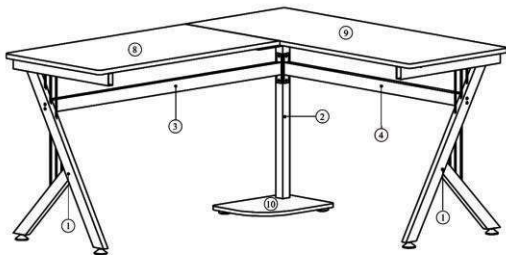

PART	QTY.	ITEM	
A	1	M8X35	
B	5	M6X60	
C	9	M6X45	
D	4	M6X35	
E	8	M6X25	
F	4	M6X15	

PART	QTY.	ITEM	
G	2	M6X10	
H	4		
I	4		
J			
K			
L