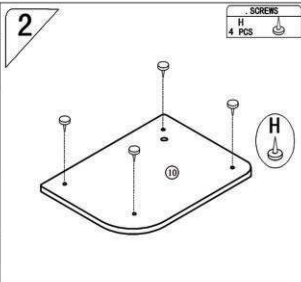

## MDF Computer Corner PC Table

**MODEL: A2-0081**

PART	QTY.	ITEM	
A	1	M8X35	
B	5	M6X60	
C	9	M6X45	
D	4	M6X35	
E	8	M6X25	
F	4	M6X15	

PART	QTY.	ITEM	
G	2	M6X10	
H	4		
I	4		
J			
K			
L			

5

SCREWS  
C M6X45  
2 PCS  
F M6X15  
2 PCS

6

SCREWS  
C M6X45  
1 PCS  
B M6X60  
1 PCS