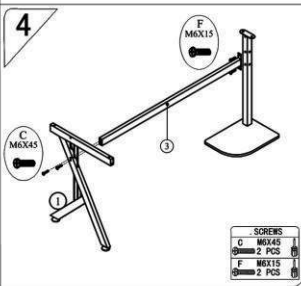

PART	QTY.	ITEM	
A	1	M8X35	
B	5	M6X60	
C	9	M6X45	
D	4	M6X35	
E	8	M6X25	
F	4	M6X15	

PART	QTY.	ITEM	
G	2	M6X10	
H	4		
I	4		
J			
K			
L