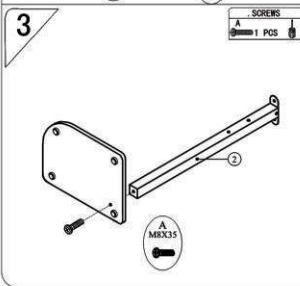

PART	QTY.	ITEM	
A	1	M8X35	
B	5	M6X60	
C	9	M6X45	
D	4	M6X35	
E	8	M6X25	
F	4	M6X15	

PART	QTY.	ITEM	
G	2	M6X10	
H	4		
I	4		
J			
K			
L