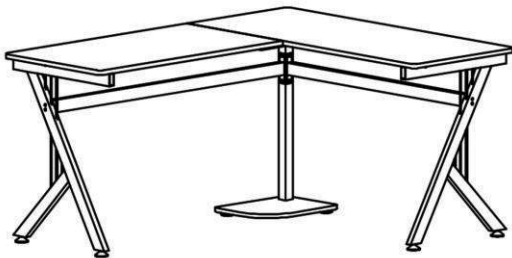

## MDF Computer Corner PC Table

**MODEL: A2-0081**