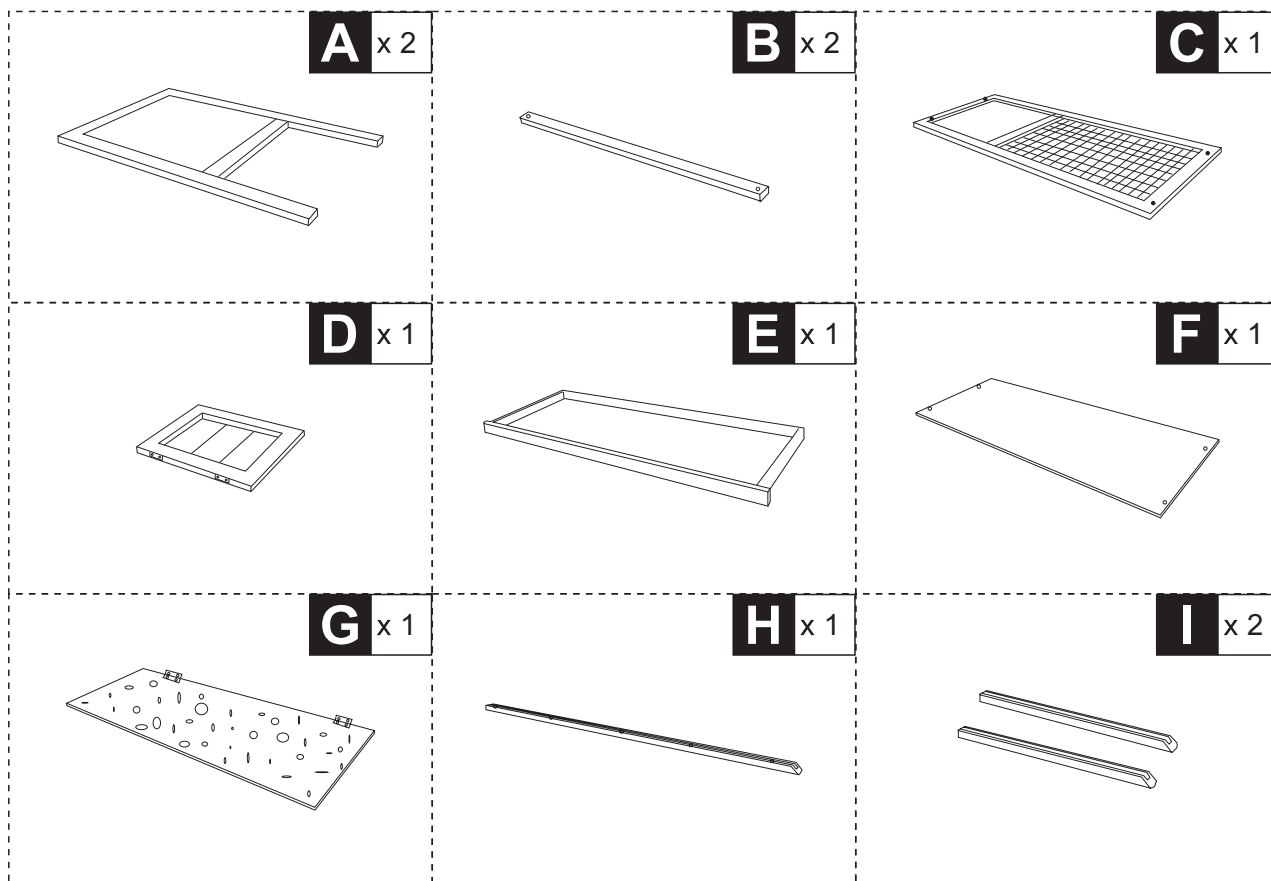

PARTS

HARDWARE

A x02

B x02

S2 x04

3.5*20mm

C x01

D x01