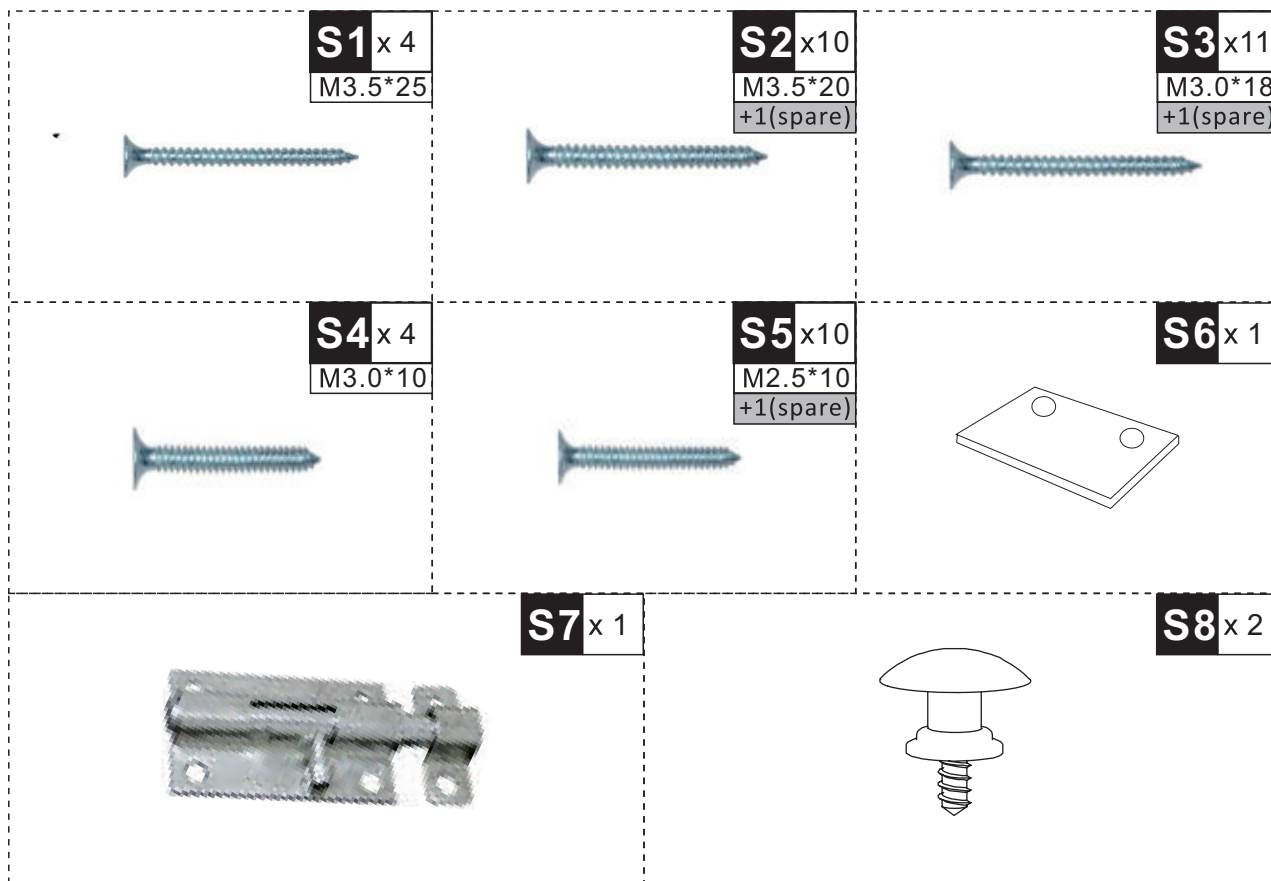

PARTS

HARDWARE

A x02

B x02

S2 x04

3.5*20mm

C x01

D x01