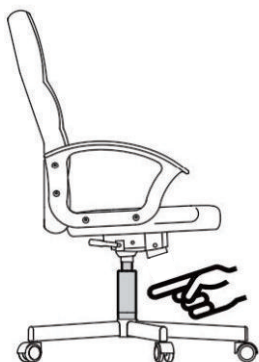

Avvertenza! La sostituzione e la riparazione di componenti per la regolazione dell'altezza della sedia con un sistema di propulsione va eseguita solo da personale qualificato.

ISTRUZIONI PER LA MANUTENZIONE

- •Pulire con l'aspirapolvere
- •Passare un panno inumidito con acqua.

IMPORTATO DA:

AOSOM Italy srl
Centro
Direzionale Milanofiori
Strada 1 Palazzo F1
20090 Assago (MI)
P.I.: 08567220960
<https://www.aosom.it>
Prodotto in Cina