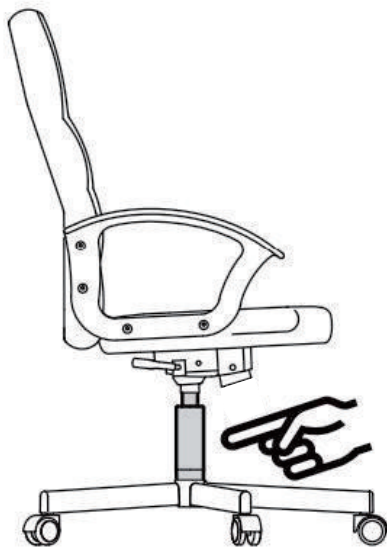

CHAISE DE BUREAU

IMPORTANT - CONSERVEZ CES INFORMATIONS POUR VOTRE CONSULTATION ULTÉRIEURE: LISEZ ATTENTIVEMENT

INFORMATIONS SUR LA SÉCURITÉ

- Poids maximum: 120 kg
- Pour éviter que le fauteuil ne tombe, assurez-vous que le poids est réparti uniformément.
- Retirez toutes les pièces de la boîte et assurez-vous que toutes les pièces sont incluses avant l'assemblage.
- Gardez toujours les pieds sur le sol et n'appuyez pas votre tête sur l'appui-tête lorsque vous inclinez le fauteuil.
- Lorsque vous ajustez le dossier, assurez-vous que vos doigts sont en sécurité et hors de danger.
- Pour éviter tout dommage, ne tirez jamais vite et fort dans votre maison.
- Cette chaise est conçue pour s'asseoir uniquement et rien d'autre.
- Ne l'utilisez pas comme base ou comme échelle.
- Ne vous asseyez pas sur les accoudoirs de la chaise.
- Cette chaise est conçue pour accueillir une seule personne à la fois.
- Si certaines pièces manquent, sont endommagées ou usées, arrêtez de les utiliser immédiatement.

- Évitez les rayons directs du soleil sur le fauteuil afin que les pièces en plastique ne deviennent pas fragiles.

CONSIGNES D'ENTRETIEN

- Nettoyer avec un aspirateur.
- Essuyez avec un tissu humidifié avec de l'eau.

Attention! Le remplacement et la réparation des pièces pour le réglage de la hauteur du fauteuil avec accumulateurs d'énergie ne doivent être effectués que par du personnel qualifié.

Importateur:

MH FRANCE

2 Rue Maurice Hartmann
92130 Issy Les Moulineaux

France

<https://www.aosom.fr>

Fabriqué en Chine

FR

Pensez à
donner ou recycler.

Association

ou

Magasin

ou

Déchèterie

<https://quefairedemesdechets.fr>