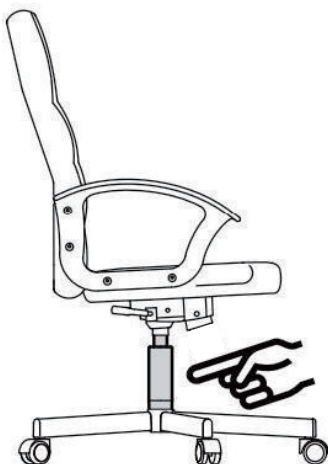

Warnung! Der Austausch und die Reparatur von Zubehörteilen zur Einstellung der Stuhlhöhe darf nur von qualifiziertem Fachpersonal durchgeführt werden.

WARTUNGSANLEITUNG

- Reinigen Sie diesen Stuhl mit einem Staubsauger.
- Wischen Sie diesen Stuhl mit einem feuchten Tuch ab.

Importeur :

MH Handel GmbH
Wendenstraße 309
D-20537 Hamburg
Germany
<https://www.aosom.de>
Hergestellt in China