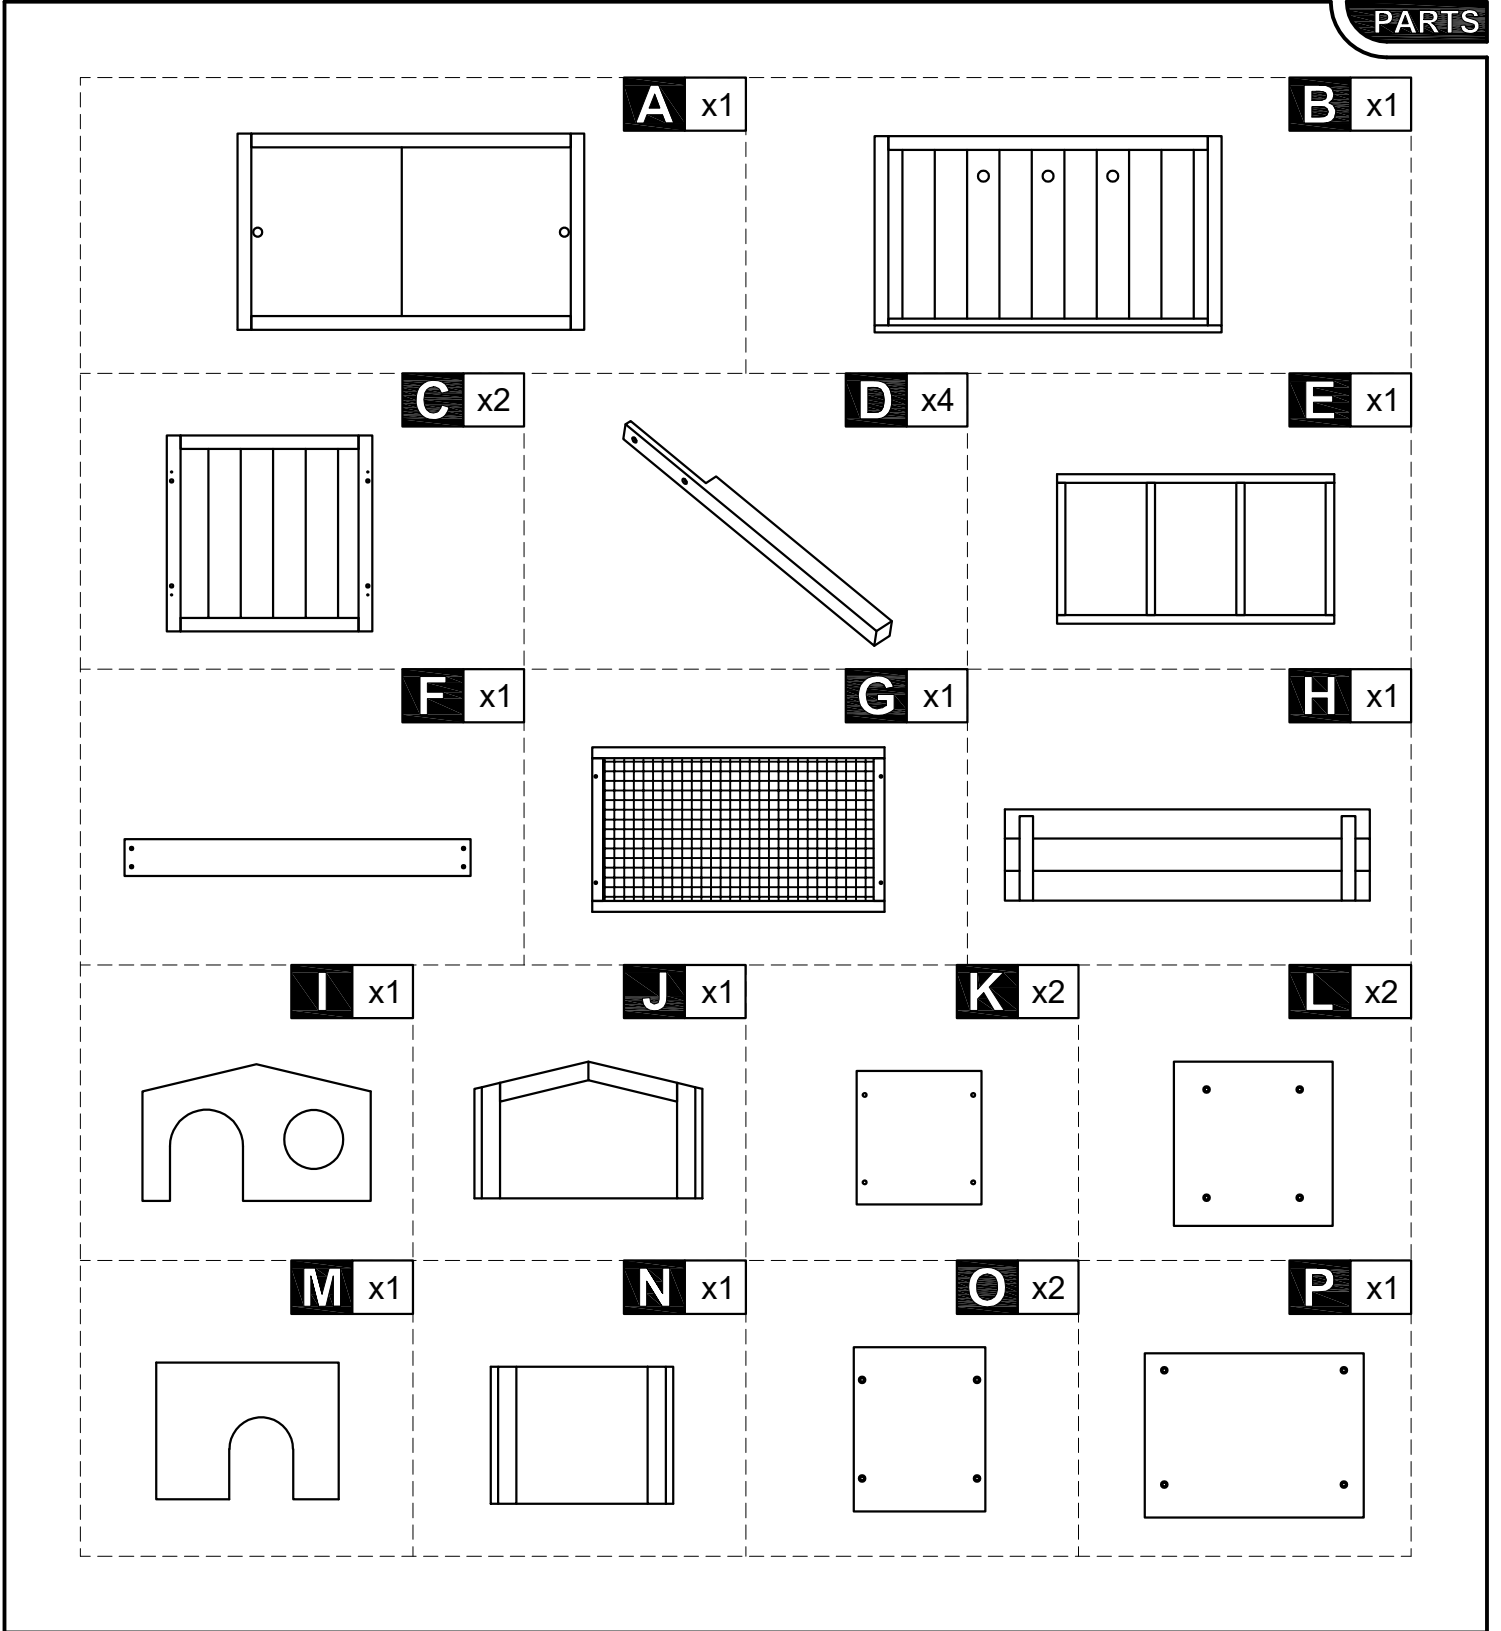

A x1

B x1

C x2

1 x8

∅8*20

wood stick

2 x8

M3.5*35