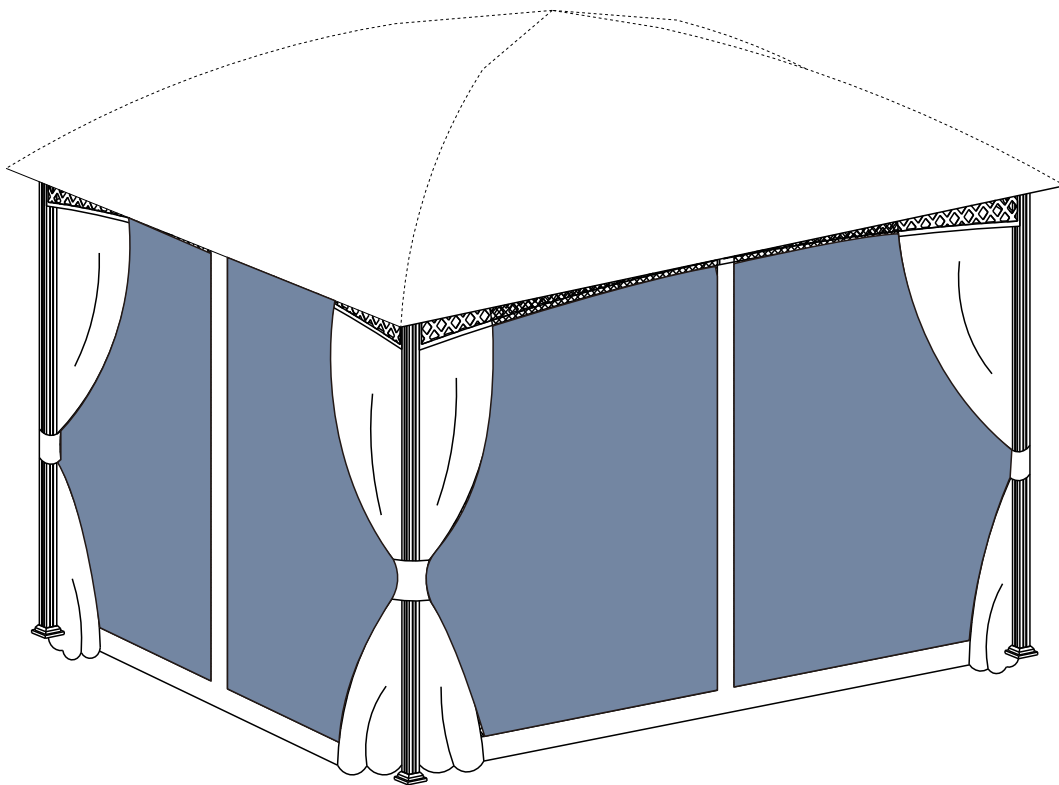

IN221000316V02_GL

84C-226_84C-226V00

EN_ This Product is only used for 3m*3.6m(10*12ft) Gazebo

FR_ Ce produit est seulement utilisé pour 3m*3.6m (10*12ft) Gazebo.

ES_ Este producto sólo se utiliza para 3m*3.6m(10*12ft) Gazebo

PT_ Este Produto é usado apenas para 3m*3.6m(10*12ft) Gazebo

DE_ Dieses Produkt ist nur für 3m*3.6m(10*12ft) Gazebo verwendet

IT_ Questo prodotto è utilizzato solo per 3m * 3.6m (10 * 12ft) Gazebo

EN_ IMPORTANT, RETAIN FOR FUTURE REFERENCE: READ CAREFULLY.