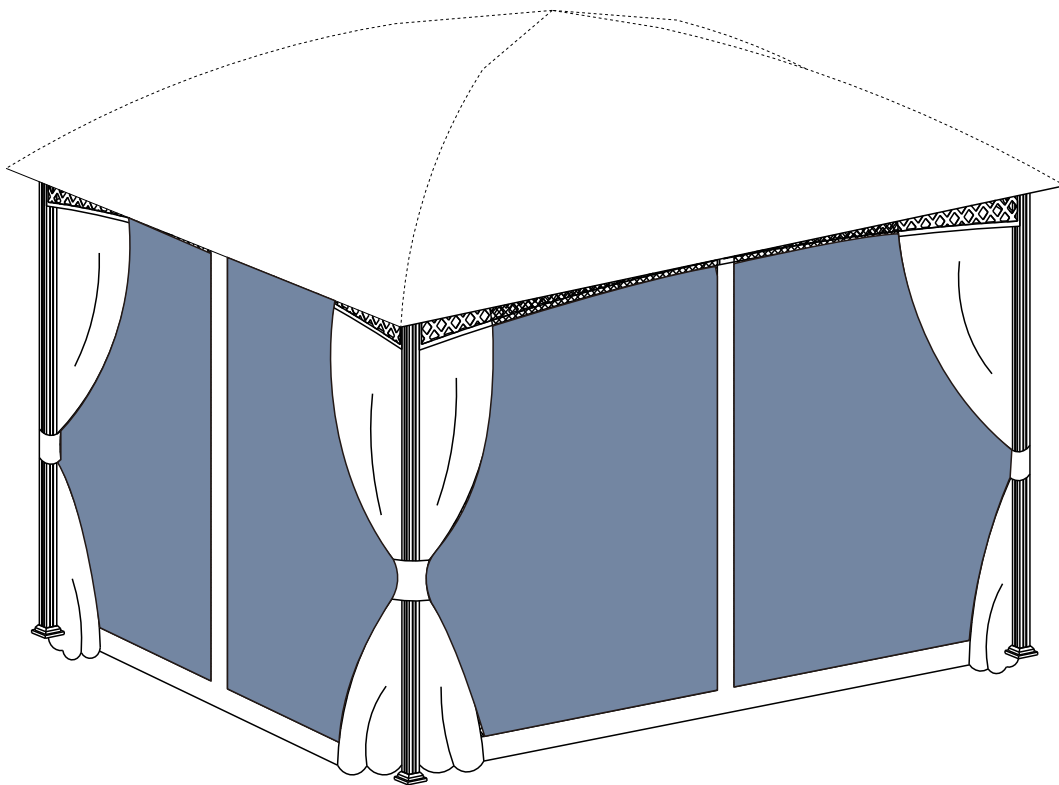

IN221000366V02_GL

84C-226V02

EN_ This Product is only used for 3m*3m(10*10ft) Gazebo
FR_ Ce produit est seulement utilisé pour 3m*3m (10*10ft) Gazebo.
ES_ Este producto sólo se utiliza para 3m*3m(10*10ft) Gazebo
PT_ Este Produto é usado apenas para 3m*3m(10*10ft) Gazebo
DE_ Dieses Produkt ist nur für 3m*3m(10*10ft) Gazebo verwendet
IT_ Questo prodotto è utilizzato solo per 3m*3m(10*10ft) Gazebo