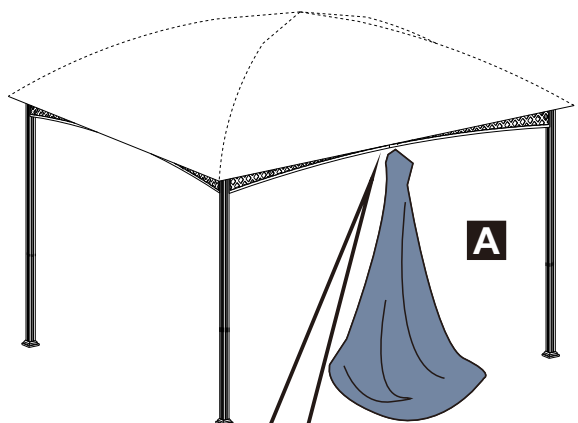

A x 1

B x 40

C x 40