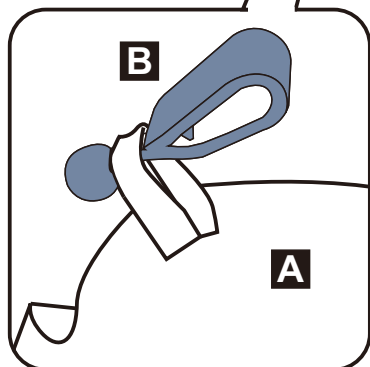

A x 1

B x 40

C x 40