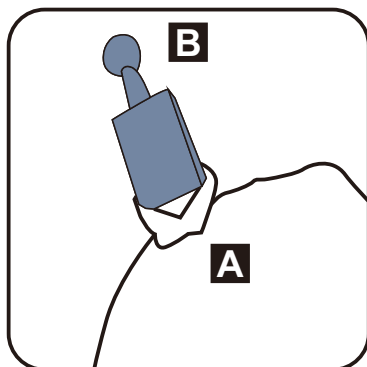

A x 1

B x 40

C x 40