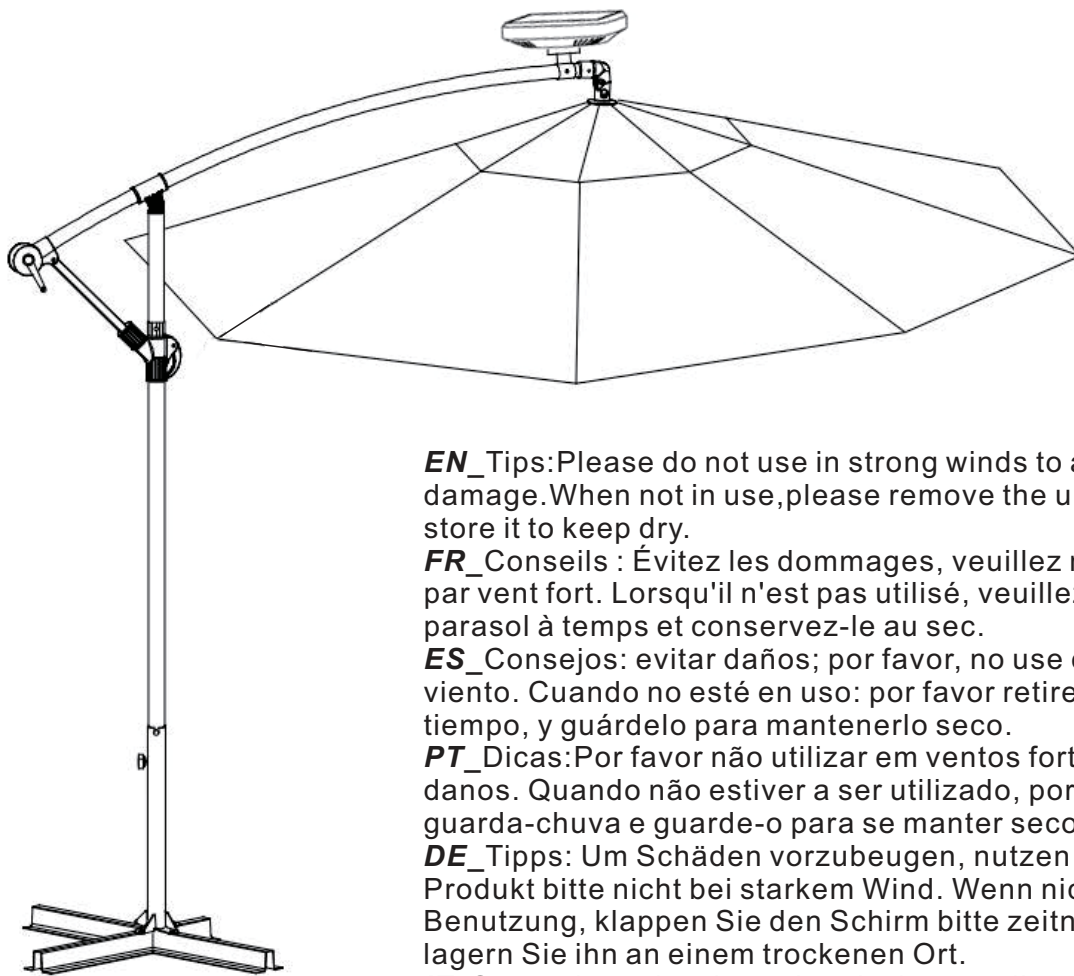

IN221100482V02_GL

84D-066_84D-066V01

EN_Tips: Please do not use in strong winds to avoid damage. When not in use, please remove the umbrella and store it to keep dry.

FR_Conseils : Évitez les dommages, veuillez ne pas utiliser par vent fort. Lorsqu'il n'est pas utilisé, veuillez retirer le parasol à temps et conservez-le au sec.