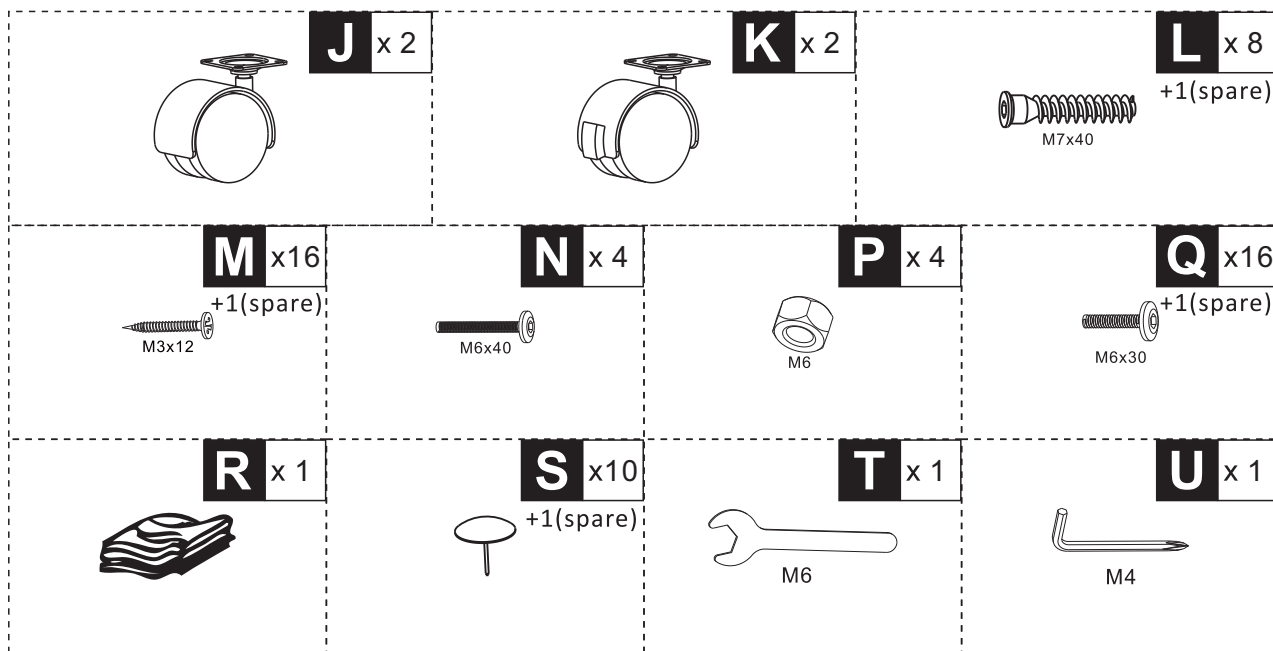

EN Do not confuse similar screws.
FR Ne pas confondre des vis similaires.
ES No confunda tornillos similares.
DE Verwechseln Sie ähnliche Schrauben nicht.
IT Non confondere le viti simili.

NOTE

01

R

08

x1

S