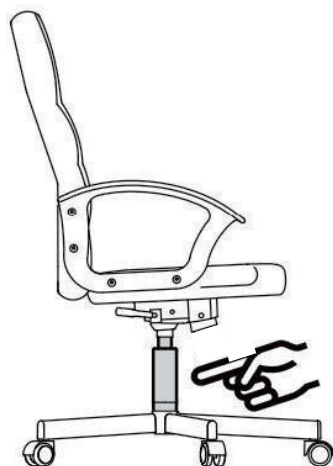

iAdvertencia! La sustitucion y la reparacion delos componentes para la regulacion de la altura de la silla con acumuladores de energiadeben ser efectuados solo por personal cualificado.

INSTRUCCIONES DE MANTENIMIENTO.

- Limpiar con aspiradora.
- Limpiar con un pano humedecido en agua.

IMPORTADOR POR:

SPANISH AOSOM, S.L.
C. roc gros no. 15
08550 Els hostalets de Balanya
Spain B66295775
TEL: 931294512
www.aosom.es
atencioncliente@aosom.es
Fabricado en China