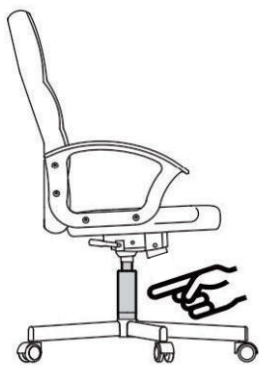

Avvertenza! La sostituzione e la riparazione di componenti per la regolazione dell'altezza della sedia con un sistema di propulsione va eseguita solo da personale qualificato.

ISTRUZIONI PER LA MANUTENZIONE

- •Pulire con l'aspirapolvere
- •Passare un panno inumidito con acqua.

IMPORTATO DA:

AOSOM Italy srl
Centro
Direzionale Milanofiori
Strada 1 Palazzo F1
20090 Assago (MI)
P.I.: 08567220960
<https://www.aosom.it>
Prodotto in Cina