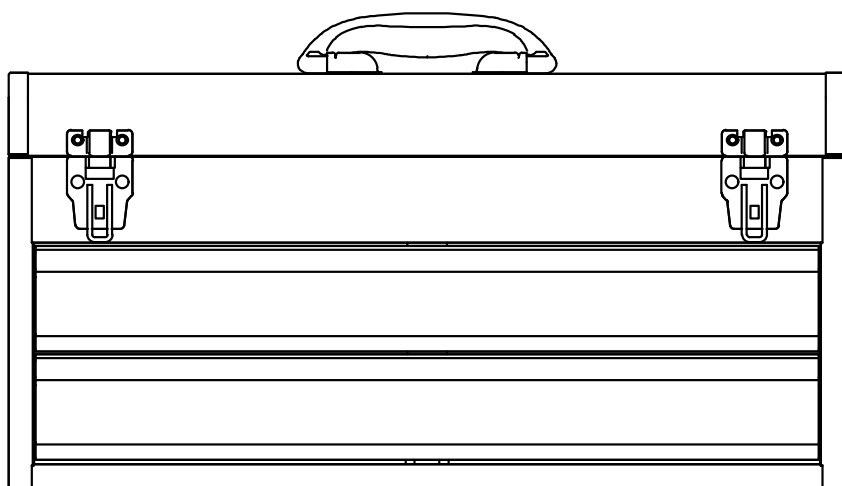

EN: drawer cant be pull out.
FR: le tiroir ne peut pas être retiré.
ES: el cajón no se puede sacar.
DE: Schublade lässt sich nicht herausziehen.
IT: il cassetto non può essere estratto.

EN: pull drawer after lid open.
FR: tirez le tiroir après l'ouverture du couvercle.
ES: tire del cajón después de abrir la tapa.
DE: Schublade nach Deckel öffnen.
IT: tirare il cassetto dopo aver aperto il coperchio.