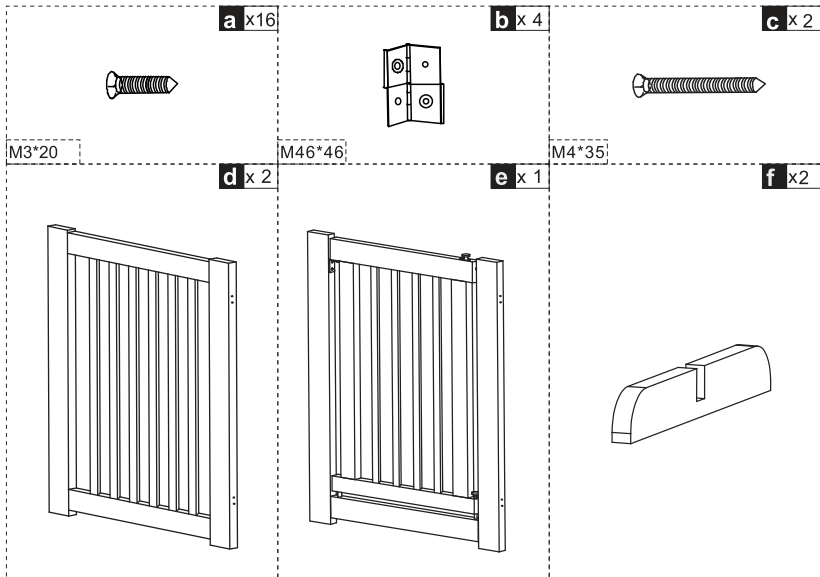

(a)		M3*20mm	8x
(b)		46*46mm	2x

EN Do not confuse similar screws.
FR Ne pas confondre des vis similaires.
ES No confunda tornillos similares.
PT Não confundir parafusos semelhantes.
DE Verwechseln Sie ähnliche Schrauben nicht.
IT Non confondere le viti simili.