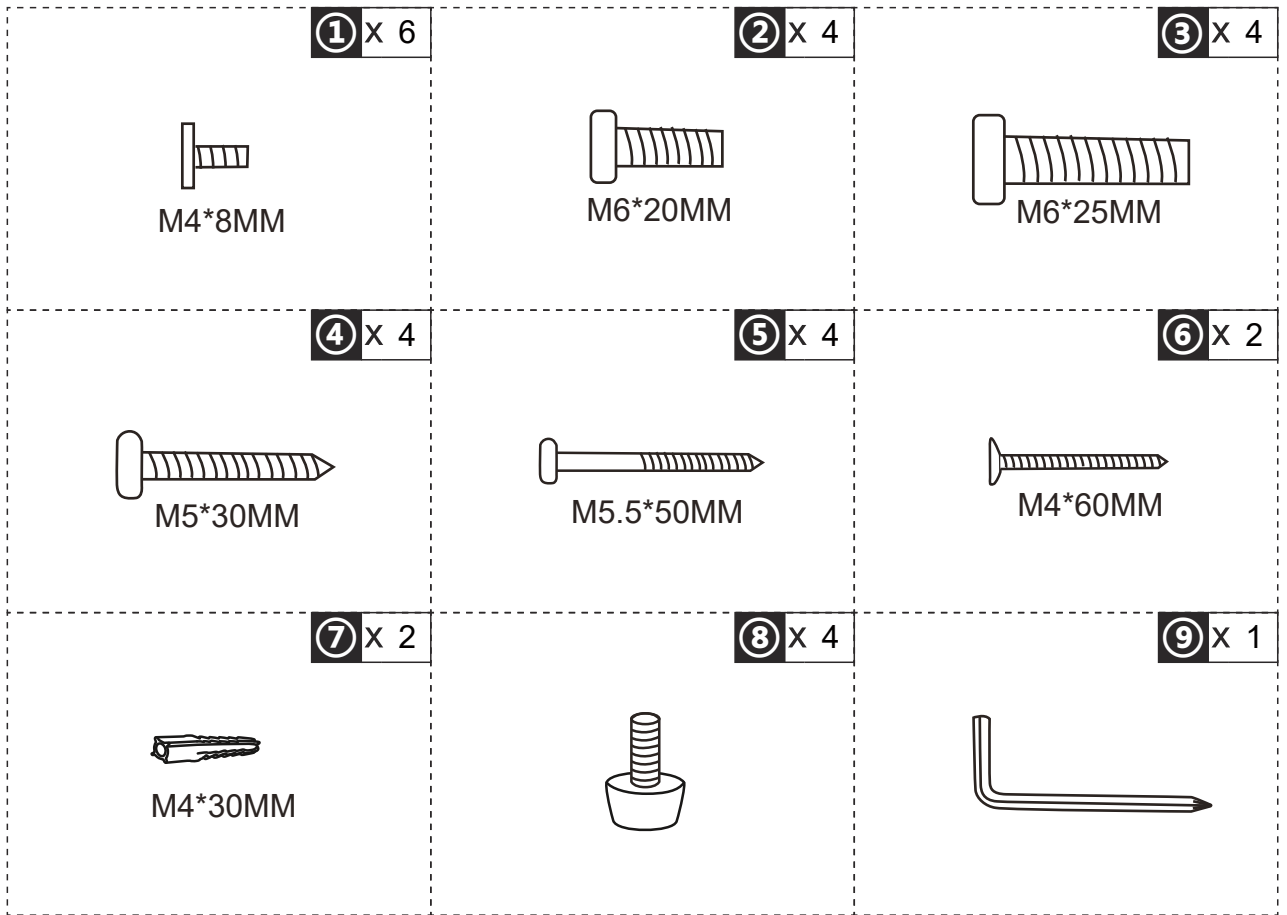

Note : Do not tighten bolts fully until all parts are connected!

Note : Ne serrez pas les boulons à fond tant que toutes les pièces ne sont pas connectées!

Hinweis: Ziehen Sie die Schrauben erst fest an, wenn alle Teile verbunden sind!

Nota: non serrare completamente i bulloni fino a tutte le parti non sono ancora collegate!

Nota: No apriete los tornillos completamente hasta que todas las partes están conectadas!

READ AND SAVE THIS INSTRUCTION FOR FUTURE USE

ASSEMBLY & INSTRUCTION MANUAL

A x 1**B** x 1**C** x 1**D** x 1**E** x 1**F** x 1**G** x 1**H** x 2**I** x 2**J** x 3**K** x 1**L** x 1

M6*25MM
③ 4pcs

M5*30MM
④ 4pcs

M5.5*50MM
⑤ 2pcs

⑨ 1pc

M6*20MM
② 4pcs

M5.5*50MM
⑤ 2pcs