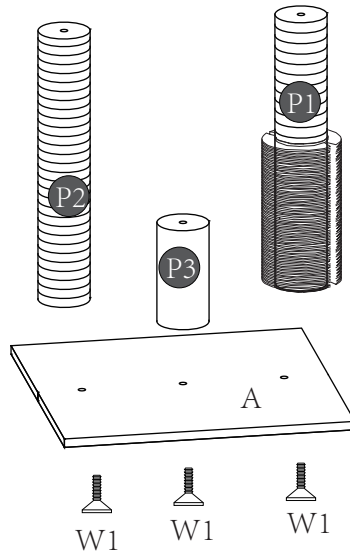

PARTS

A x1

B x1

C x1

P1 x1

P2 x1

P3 x1

HARDWARE

W1 x 6+1 (spare)

W2 x 1

M8*35mm

W3 x 1

W1x3

M8*35mm!

EN Do not confuse similar screws.
FR Ne pas confondre des vis similaires.
ES No confunda tornillos similares.
PT Não confundir parafusos semelhantes.
DE Verwechseln Sie ähnliche Schrauben nicht.
IT Non confondere le viti simili.