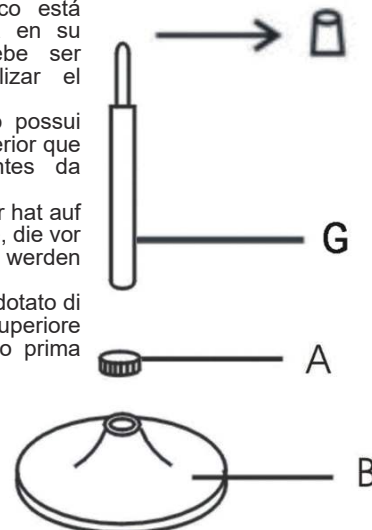

**A** x 1**B** x 1**C** x 1**D** x 1**E** x 4

+1 (spare)

**F** x 1**G** x 1

01

02

EN: The hydraulic cylinder has a cap on the top of it that must be removed prior to assembly

FR: Le cylindre hydraulique a un bouchon sur le dessus qui doit être retiré avant le montage.

ES: El cilindro hidráulico está equipado con una tapa en su parte superior que debe ser quitado antes de realizar el montaje.

PT: O cilindro hidráulico possui uma tampa na parte superior que deve ser removida antes da montagem.

DE: Der Hydraulikzylinder hat auf der Oberseite eine Kappe, die vor der Montage entfernt werden muss.

IT: Il cilindro idraulico e' dotato di un tappo nella parte superiore che deve essere rimosso prima del montaggio.