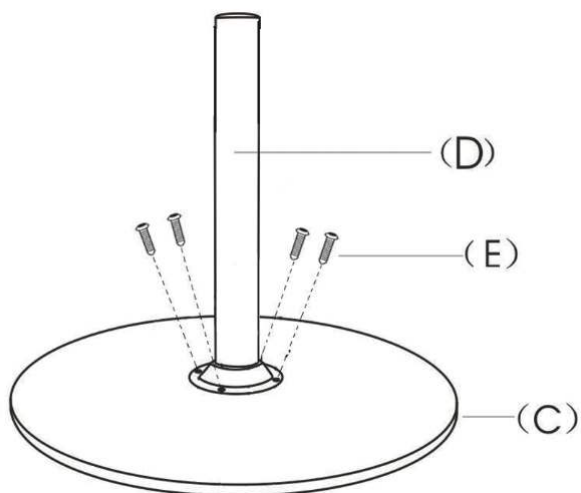

**A** x 1**B** x 1**C** x 1**D** x 1**E** x 4

+1 (spare)

**F** x 1**G** x 1

01

02

EN: The hydraulic cylinder has a cap on the top of it that must be removed prior to assembly

FR: Le cylindre hydraulique a un bouchon sur le dessus qui doit être retiré avant le montage.

ES: El cilindro hidráulico está equipado con una tapa en su parte superior que debe ser quitado antes de realizar el montaje.

PT: O cilindro hidráulico possui uma tampa na parte superior que deve ser removida antes da montagem.