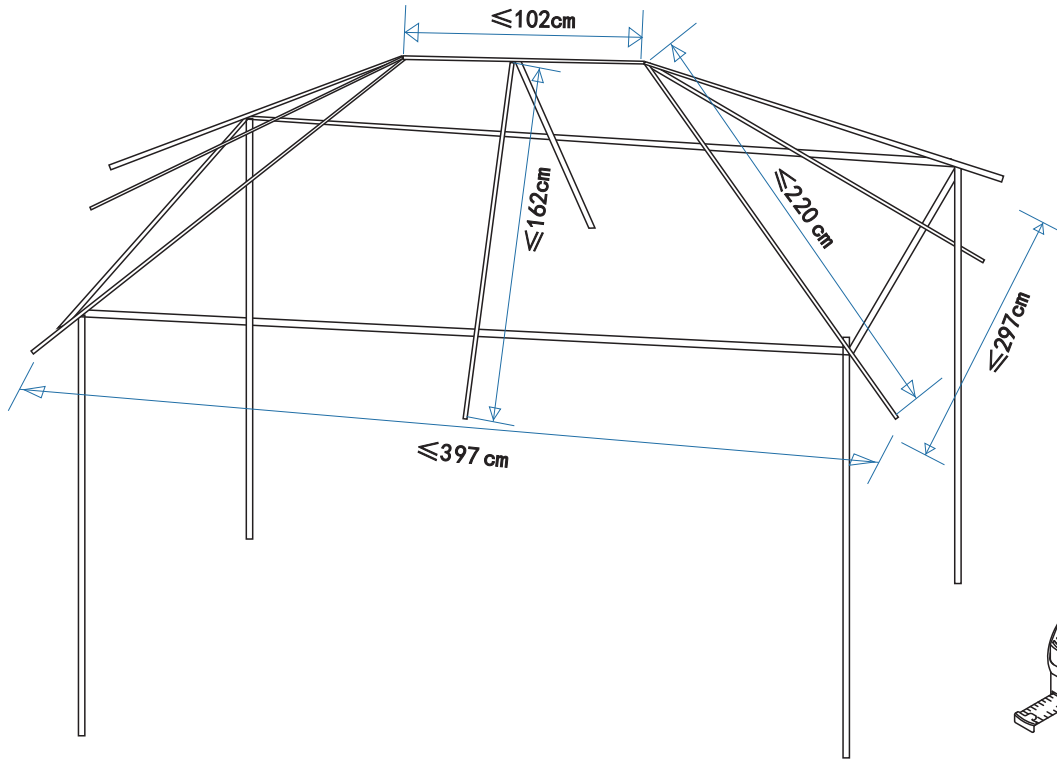

01

NOT INCLUDED

02