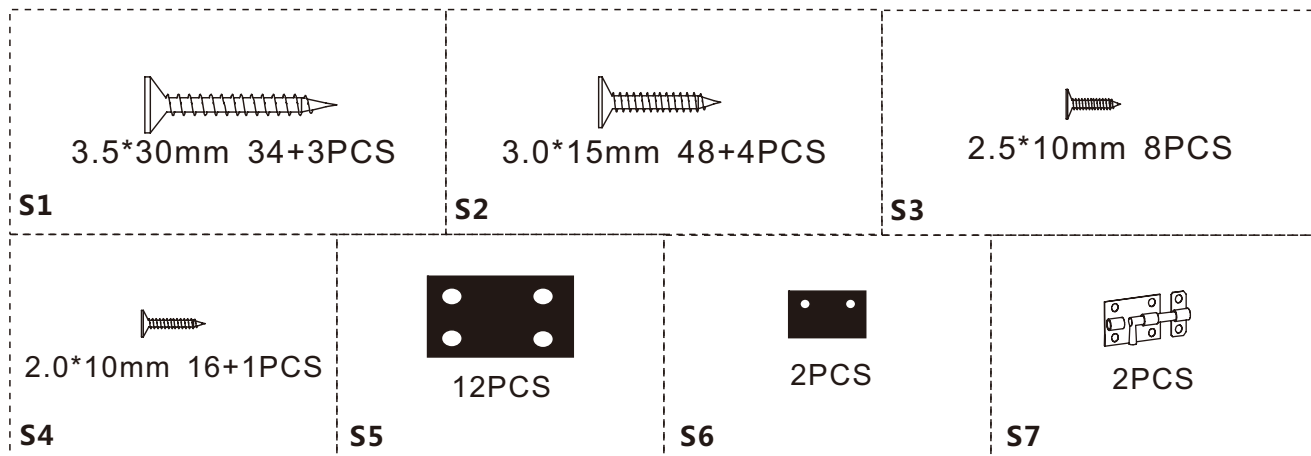

PARTS

HARDWARE

A x01

B x01

S6 x01

S7 x01

S3 x04

2.5*10mm

S4 x08

2.0*10mm

01

C x01

D x01

S5 x04

S2 x16

3.0*15mm