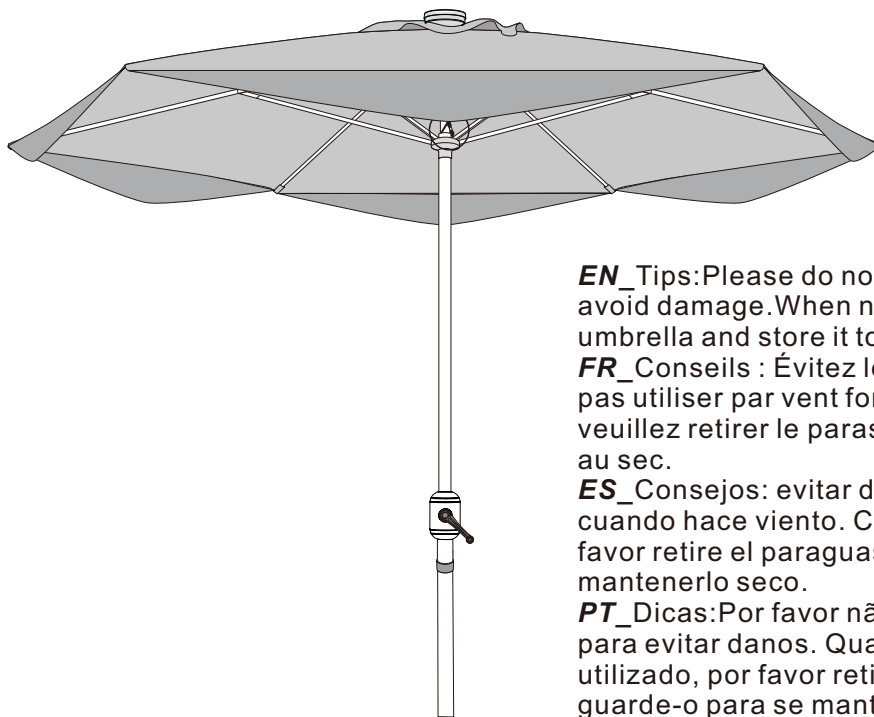

IN231100136V01_GL

84D-328V00

EN_Tips: Please do not use in strong winds to avoid damage. When not in use, please remove the umbrella and store it to keep dry.

FR_Conseils : Évitez les dommages, veuillez ne pas utiliser par vent fort. Lorsqu'il n'est pas utilisé, veuillez retirer le parasol à temps et conservez-le au sec.