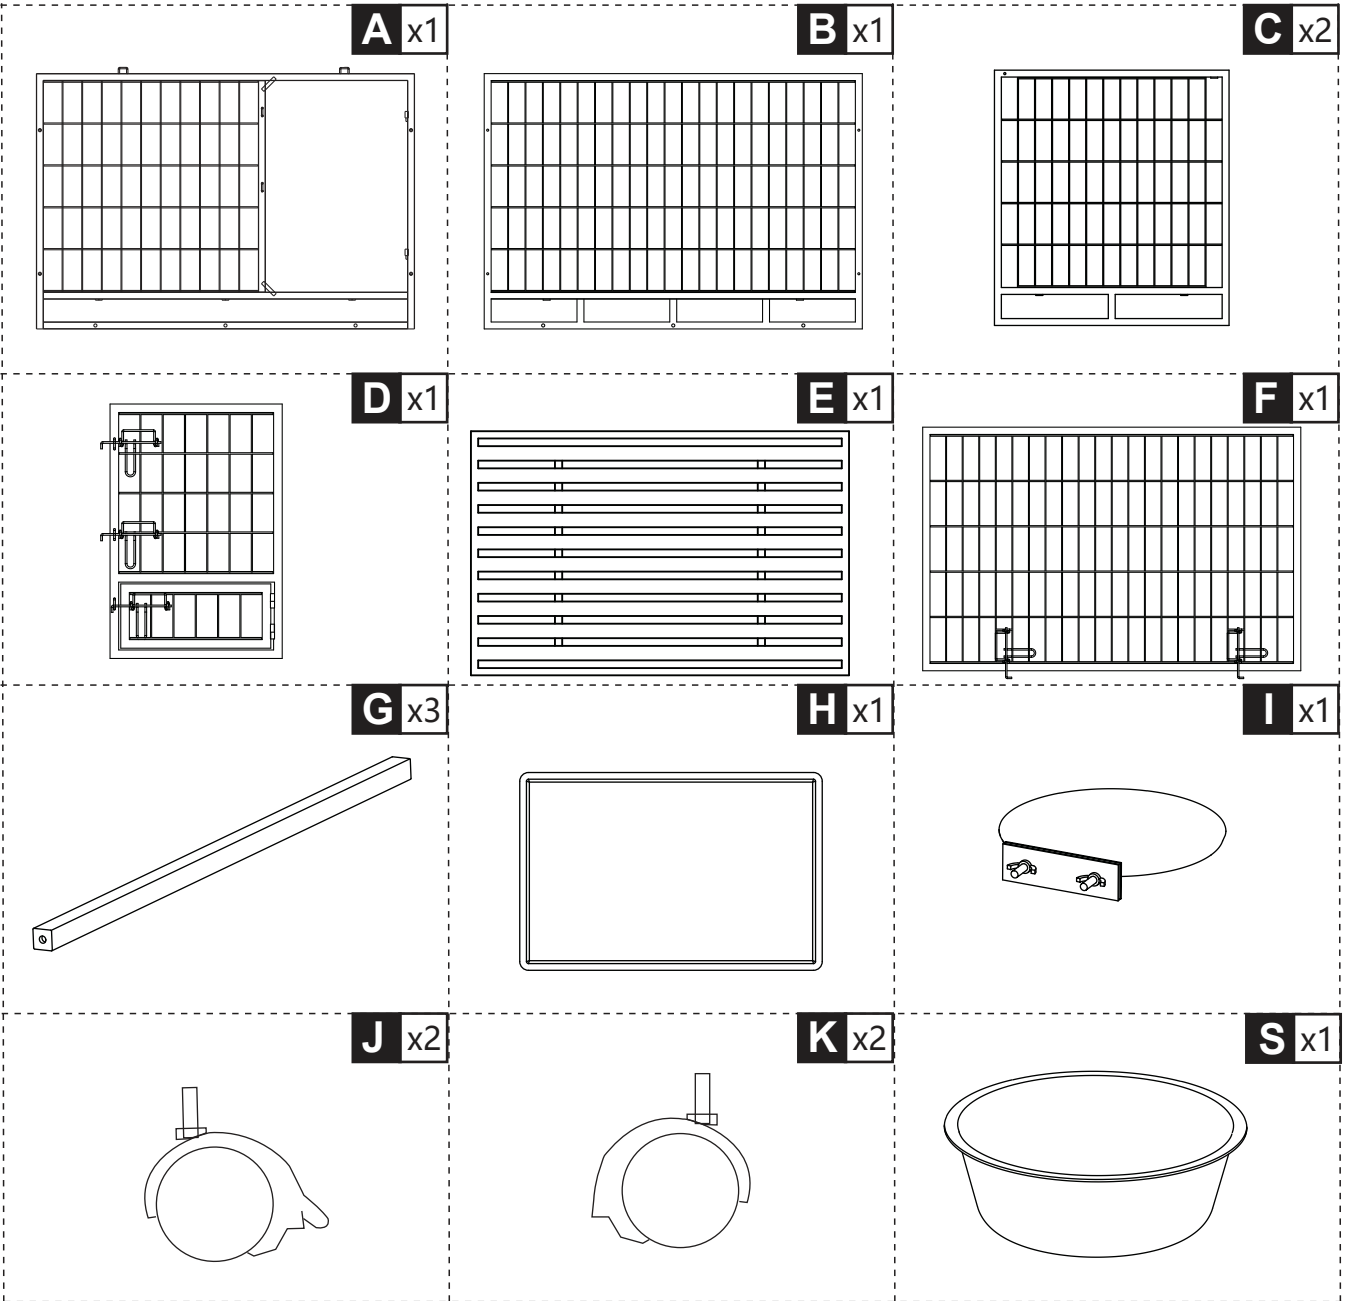

# PawHut

IN231100663V01\_GL

D02-191V00\_D02-191V01\_D02-191V02

**EN\_IMPORTANT, RETAIN FOR FUTURE REFERENCE: READ CAREFULLY.**

**FR\_IMPORTANT: A LIRE ATTENTIVEMENT ET À CONSERVER POUR CONSULTATION ULTÉRIEURE.**

**PARTS**

**HARDWARE**

**A** x1 **B** x1 **C** x2

**T** x1 **Q** x8 **R** x8

**G** x3 **M** x1

**P** x6

**J** x2   **O** x1

**K** x2