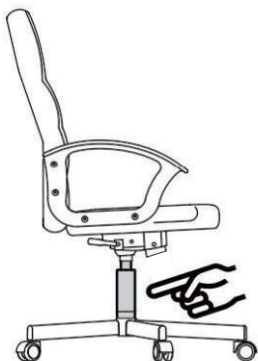

Avvertenza! La sostituzione e la riparazione di componenti per la regolazione dell'altezza della sedia con un sistema di propulsione va eseguita solo da personale qualificato.

ISTRUZIONI PER LA MANUTENZIONE

- •Pulire con l'aspirapolvere
- •Passare un panno inumidito con acqua.

IMPORTATO DA:

AOSOM Italy srl
Centro Direzionale Milanofiori
Strada 1 Palazzo F1
20057 Assago (MI)
P.I.: 08567220960
<https://www.aosom.it>
Prodotto in Cina