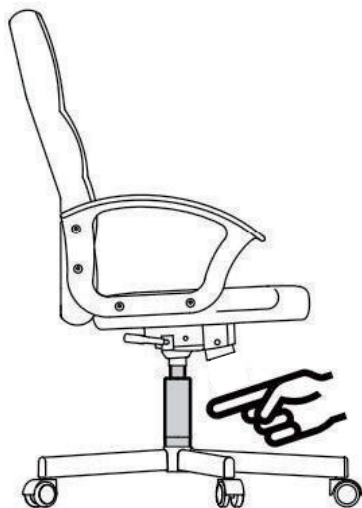

Attention! Le remplacement et la réparation des pièces pour le réglage de la hauteur du fauteuil avec accumulateurs d'énergie ne doivent être effectués que par du personnel qualifié.

CONSIGNES D'ENTRETIEN

- Nettoyer avec un aspirateur.
- Essuyez avec un tissu humidifié avec de l'eau.

Importateur:

MH FRANCE

2 Rue Maurice Hartmann
92130 Issy Les Moulineaux

France

<https://www.aosom.fr>

Fabriqué en Chine