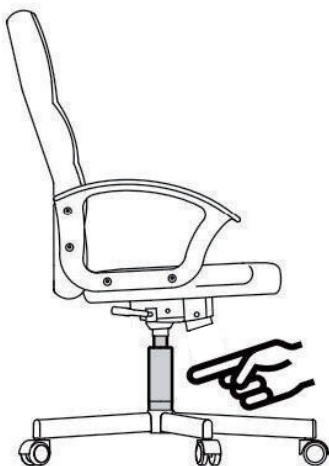

Warnung! Der Austausch und die Reparatur von Zubehörteilen zur Einstellung der Stuhlhöhe darf nur von qualifiziertem Fachpersonal durchgeführt werden.

WARTUNGSANLEITUNG

- Reinigen Sie diesen Stuhl mit einem Staubsauger.
- Wischen Sie diesen Stuhl mit einem feuchten Tuch ab.

Importeur :

MH Handel GmbH
Wendenstraße 309
D-20537 Hamburg
Germany
<https://www.aosom.de>
Hergestellt in China