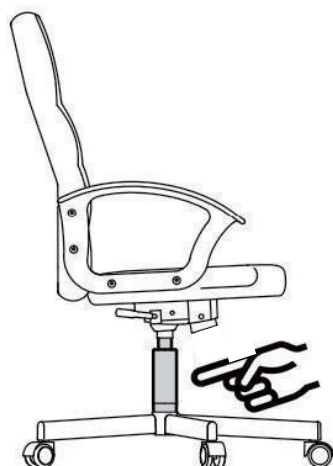

¡Advertencia! La sustitución y la reparación de los componentes para la regulación de la altura de la silla con acumuladores de energía deben ser efectuados solo por personal cualificado.

INSTRUCCIONES DE MANTENIMIENTO.

- Limpiar con aspiradora.
- Limpiar con un paño humedecido en agua.

IMPORTADOR POR:

SPANISH AOSOM, S.L.
C. roc gros no. 15
08550 Els hostalets de Balanya
Spain B66295775
TEL: 931294512
www.aosom.es
atencioncliente@aosom.es
Fabricado en China