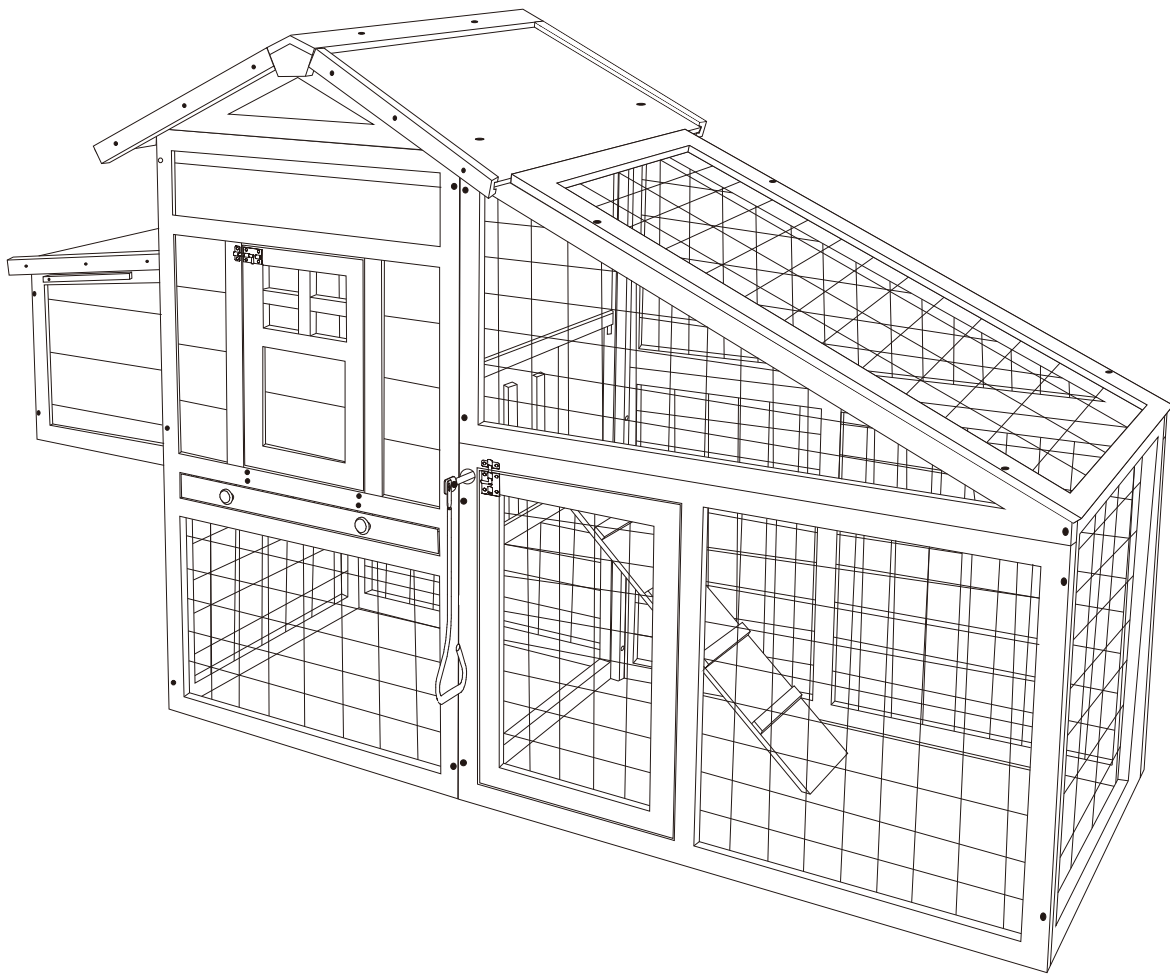

# PawHut

IN231200305V01\_GL

**D51-433V01**

**24**  
STEPS

  
2 HR

**EN\_IMPORTANT, RETAIN FOR FUTURE REFERENCE: READ CAREFULLY.**

**FR\_IMPORTANT: A LIRE ATTENTIVEMENT ET À CONSERVER POUR CONSULTATION ULTÉRIEURE.**