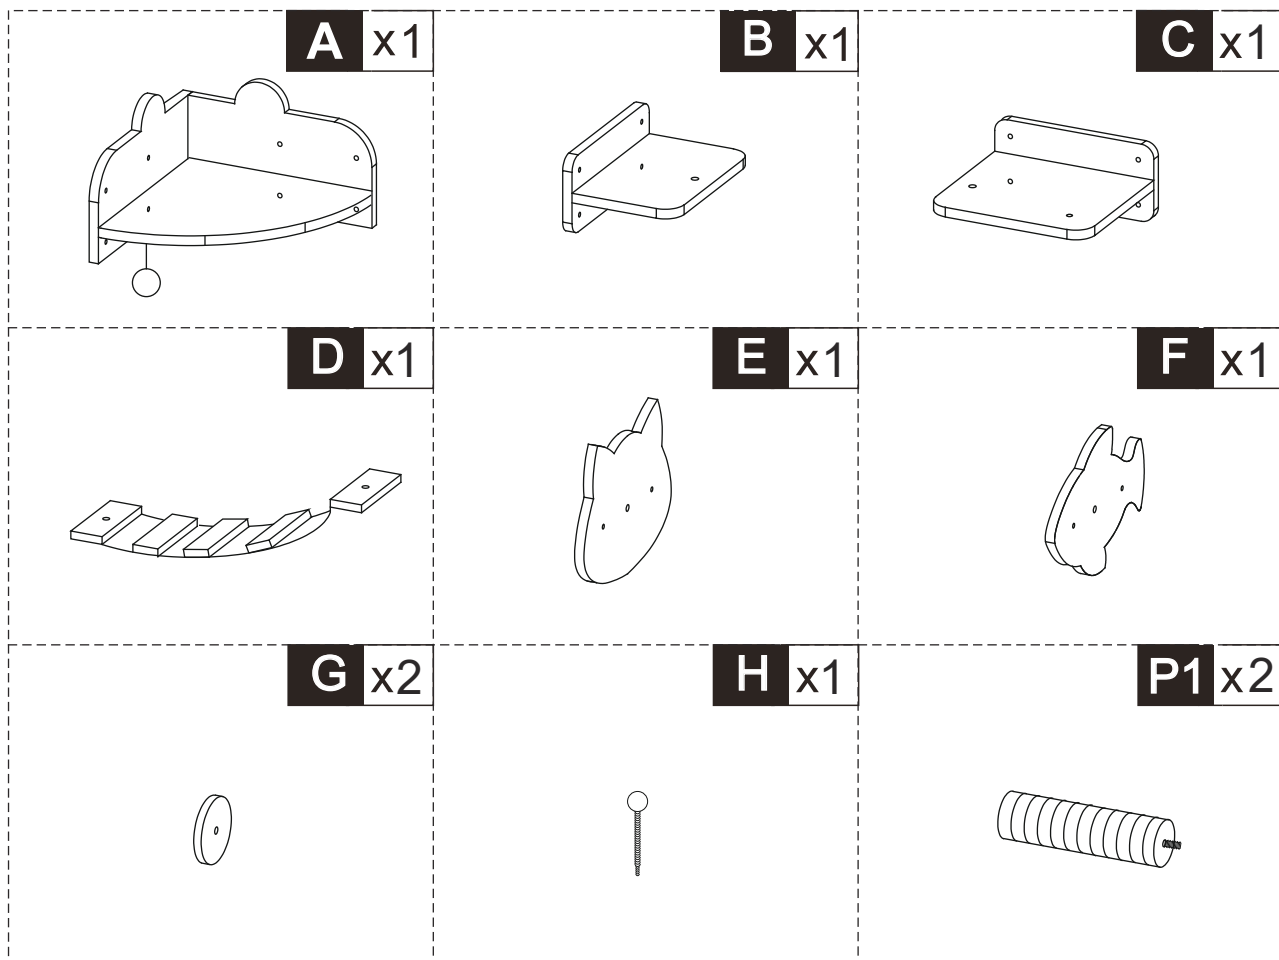

EN Do not confuse similar screws.
FR Ne pas confondre des vis similaires.
ES No confunda tornillos similares.
PT Não confundir parafusos semelhantes.
DE Verwechseln Sie ähnliche Schrauben nicht.
IT Non confondere le viti simili.