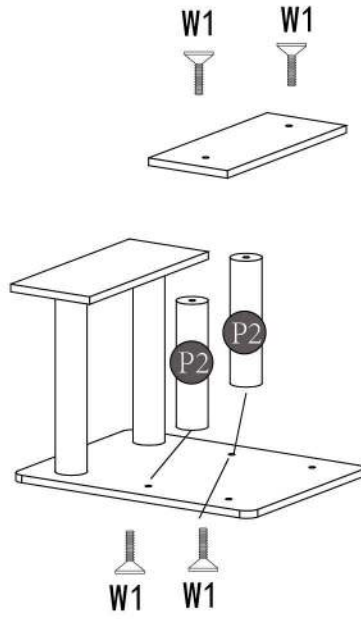

W1 x 4

M8*35mm