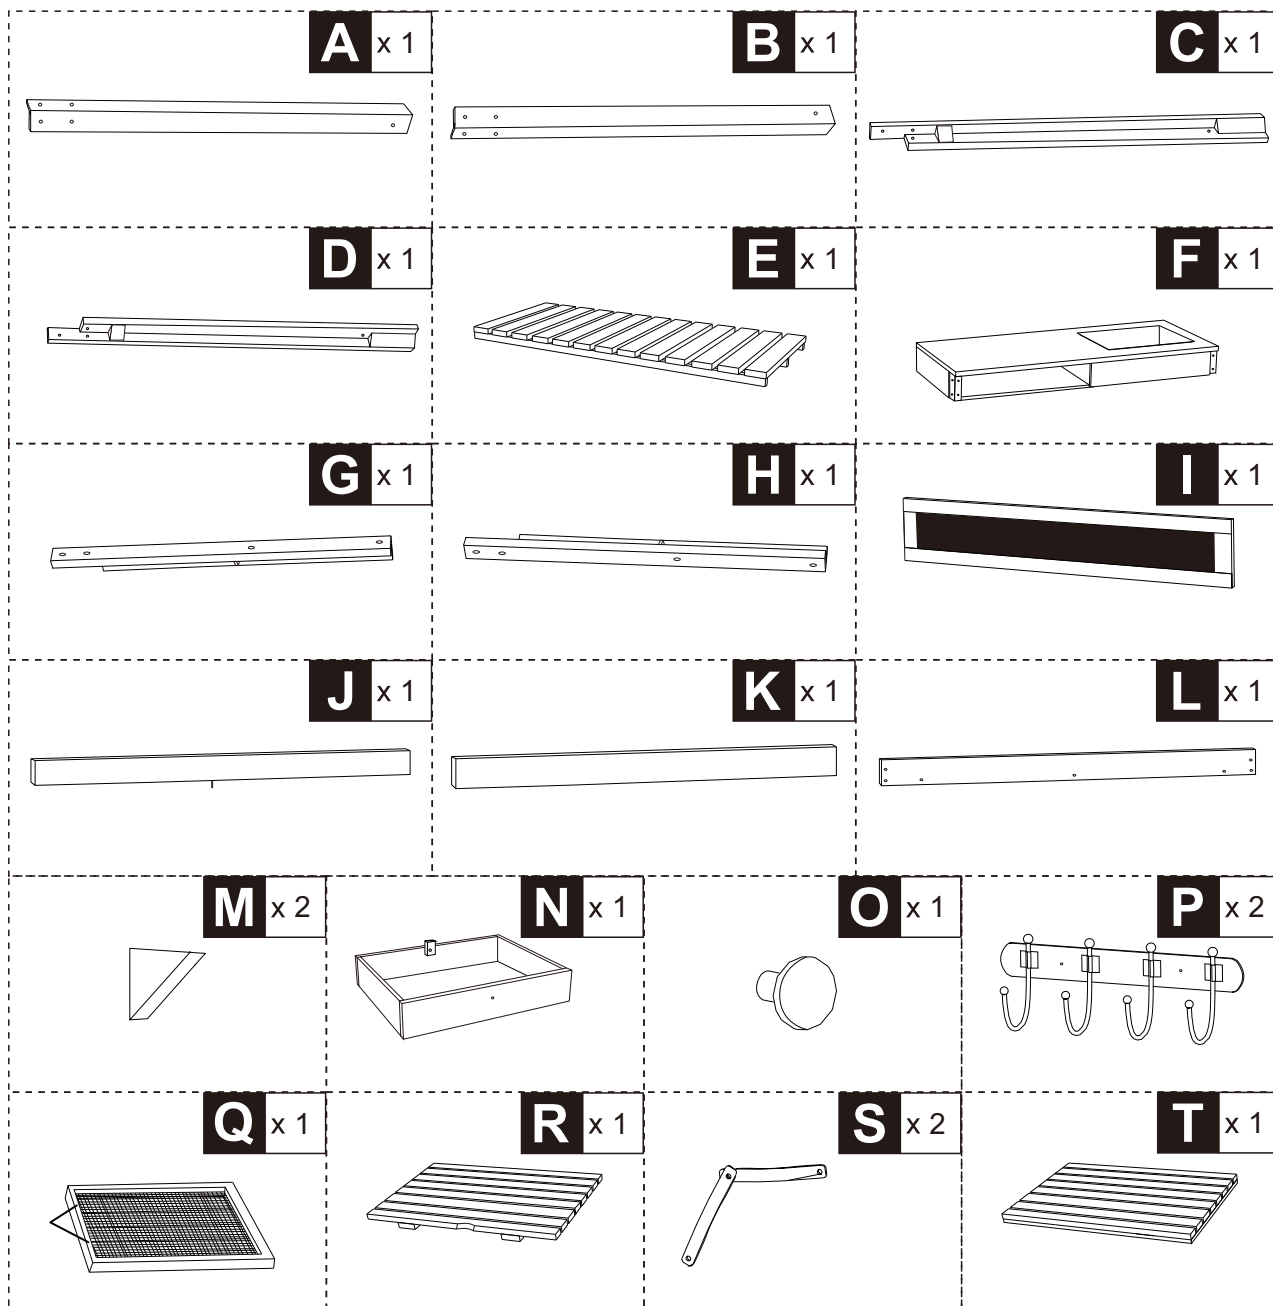

INbme018V01_UK_FR_ES_DE_IT

845-628

EN: IMPORTANT, RETAIN FOR FUTURE REFERENCE: READ CAREFULLY.
FR: IMPORTANT : A LIRE ATTENTIVEMENT ET À CONSERVER POUR CONSULTATION ULTÉRIEURE.
ES: IMPORTANTE, LEA Y GUARDE PARA FUTURAS REFERENCIAS.
PT: IMPORTANTE, GARDE PARA FUTURA REFERÊNCIA, LEIA ATENTAMENTE.
DE: „WICHTIG! SORGFÄLTIG LESEN UND FÜR SPÄTER NACHSCHLAGEN AUFBEWAHREN.“
IT: IMPORTANTE, LEGGERE E CONSERVARE QUESTO MANUALE D'ISTRUZIONE PER UN USO FUTURO.

PARTS

HARDWARE

④ M4 x 40 mm x 14 Pieces 

01

④ M4 x 30 mm x 4 Pieces 

02

② M4 x 20 mm x 2 Pieces 

④ M4 x 30 mm x 6 Pieces 

③ M4 x 25 mm x 9 Pieces 

① M2 x 1 mm x 6 Pieces 

④ M4 x 30 mm x 1 Pieces 

① M2 x 10 mm x 16 Pieces 

FR

**Pensez à
donner ou recycler.**

Association

ou