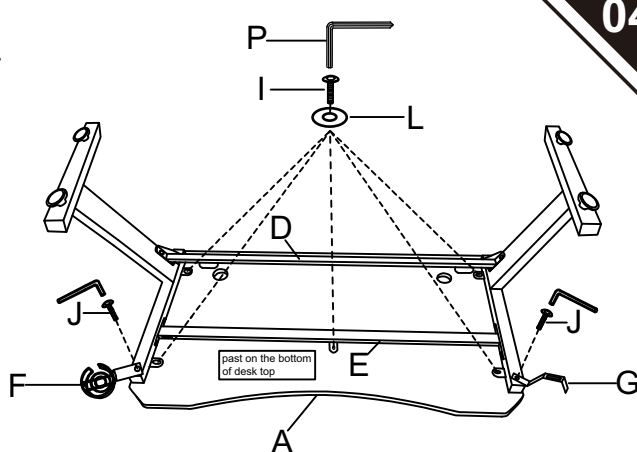

Ix4
Lx4
Jx2

04