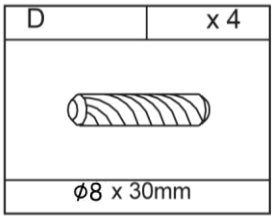

833-373

	
2 Persons	1 hours

ASSEMBLY INSTRUCTIONS

A	x 16	B	x 16	C	x 34	D	x 20	E	x 4
									
Ø6x 35mm		Ø15x 10mm		M3.5x 12mm		ø8 x 30mm		M4x 35mm	
F	x 2	G	x 4	H	x 4	I	x 6	J	x 16
									

1

A	x 16
	
Ø6x 35mm	

C	x 12
	
M3.5x 12mm	

F	x 2
	

G	x 4
	

2

J	x 4
	

B	x 4
	
Ø15x 10mm	

D	x 4
	
Ø8 x 30mm	

3

4

5

D	x 4
$\phi 8 \times 30\text{mm}$	

E	x 4
M4x 35mm	

6

C	x 6
M3.5x 12mm	

I	x 6

7