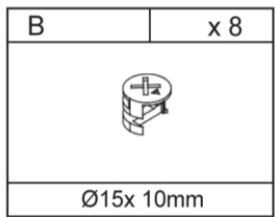

833-373

	
2 Persons	1 hours

ASSEMBLY INSTRUCTIONS

A	x 16	B	x 16	C	x 34	D	x 20	E	x 4
									
Ø6x 35mm		Ø15x 10mm		M3.5x 12mm		ø8 x 30mm		M4x 35mm	
F	x 2	G	x 4	H	x 4	I	x 6	J	x 16
									

1

A	x 16
	
Ø6x 35mm	

C	x 12
	
M3.5x 12mm	

F	x 2
	

G	x 4
	

2

J	x 4
	

B	x 4
	
Ø15x 10mm	

D	x 4
	
Ø8 x 30mm	

3

4

5

D	x 4
$\phi 8 \times 30\text{mm}$	

E	x 4
M4x 35mm	

6

C	x 6
M3.5x 12mm	

I	x 6

7