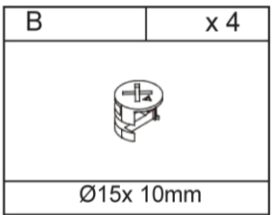

833-373

	
2 Persons	1 hours

ASSEMBLY INSTRUCTIONS

A	x 16	B	x 16	C	x 34	D	x 20	E	x 4
									
Ø6x 35mm		Ø15x 10mm		M3.5x 12mm		ø8 x 30mm		M4x 35mm	
F	x 2	G	x 4	H	x 4	I	x 6	J	x 16
									

1

A	x 16
	
Ø6x 35mm	

C	x 12
	
M3.5x 12mm	

F	x 2
	

G	x 4
	

2

J	x 4
	

B	x 4
	
Ø15x 10mm	

D	x 4
	
Ø8 x 30mm	

3

4

5

D	x 4
$\phi 8 \times 30\text{mm}$	

E	x 4
M4x 35mm	

6

C	x 6
M3.5x 12mm	

I	x 6

7