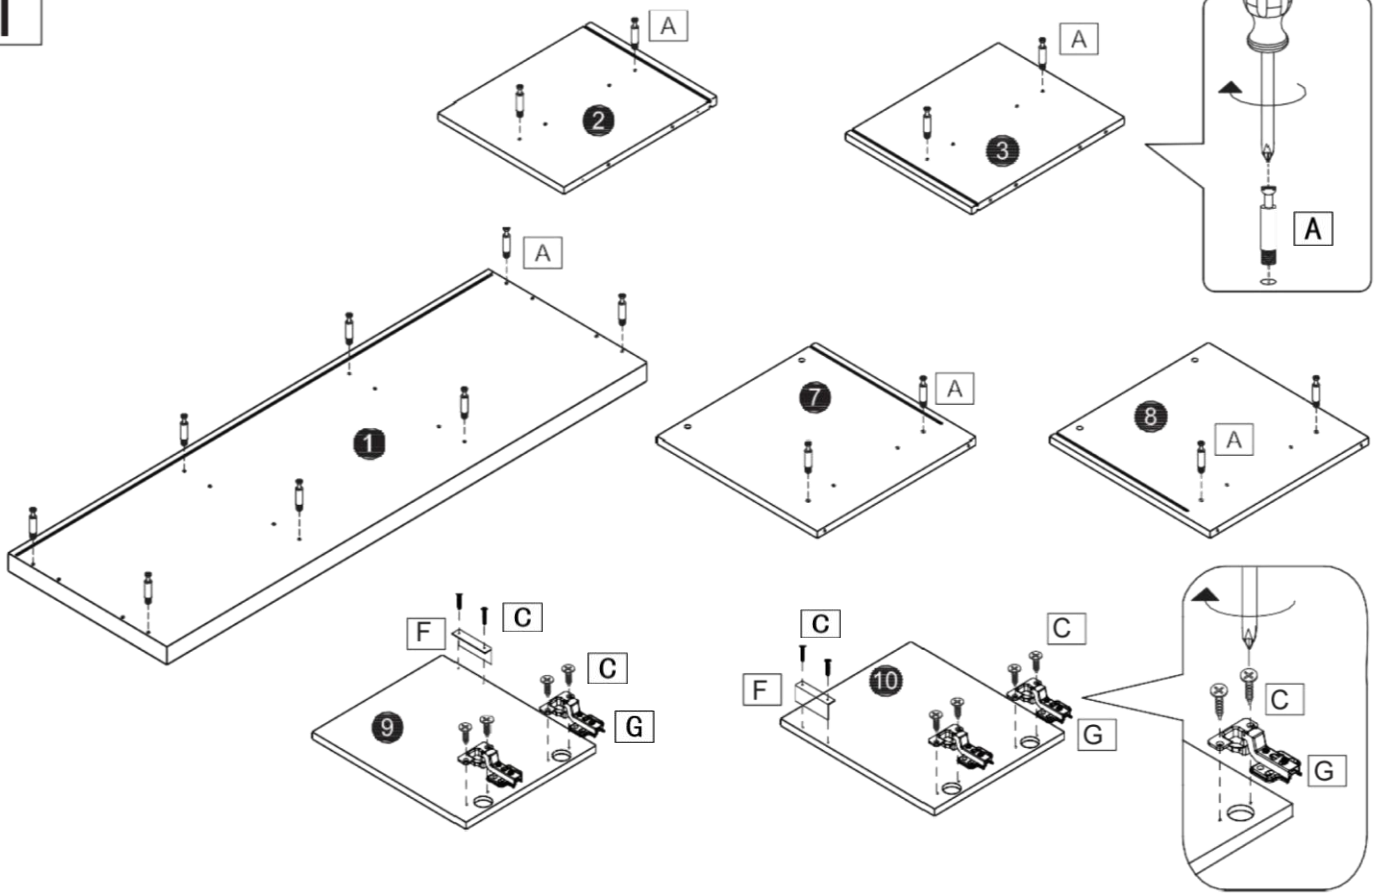

833-373

	
2 Persons	1 hours

ASSEMBLY INSTRUCTIONS

A	x 16	B	x 16	C	x 34	D	x 20	E	x 4
									
Ø6x 35mm		Ø15x 10mm		M3.5x 12mm		ø8 x 30mm		M4x 35mm	
F	x 2	G	x 4	H	x 4	I	x 6	J	x 16
									

1

A	x 16
	
Ø6x 35mm	

C	x 12
	
M3.5x 12mm	

F	x 2
	

G	x 4
	

2

J	x 4
	

B	x 4
	
Ø15x 10mm	

D	x 4
	
Ø8 x 30mm	

3

4

5

D	x 4
$\phi 8 \times 30\text{mm}$	

E	x 4
M4x 35mm	

6

C	x 6
M3.5x 12mm	

I	x 6

7