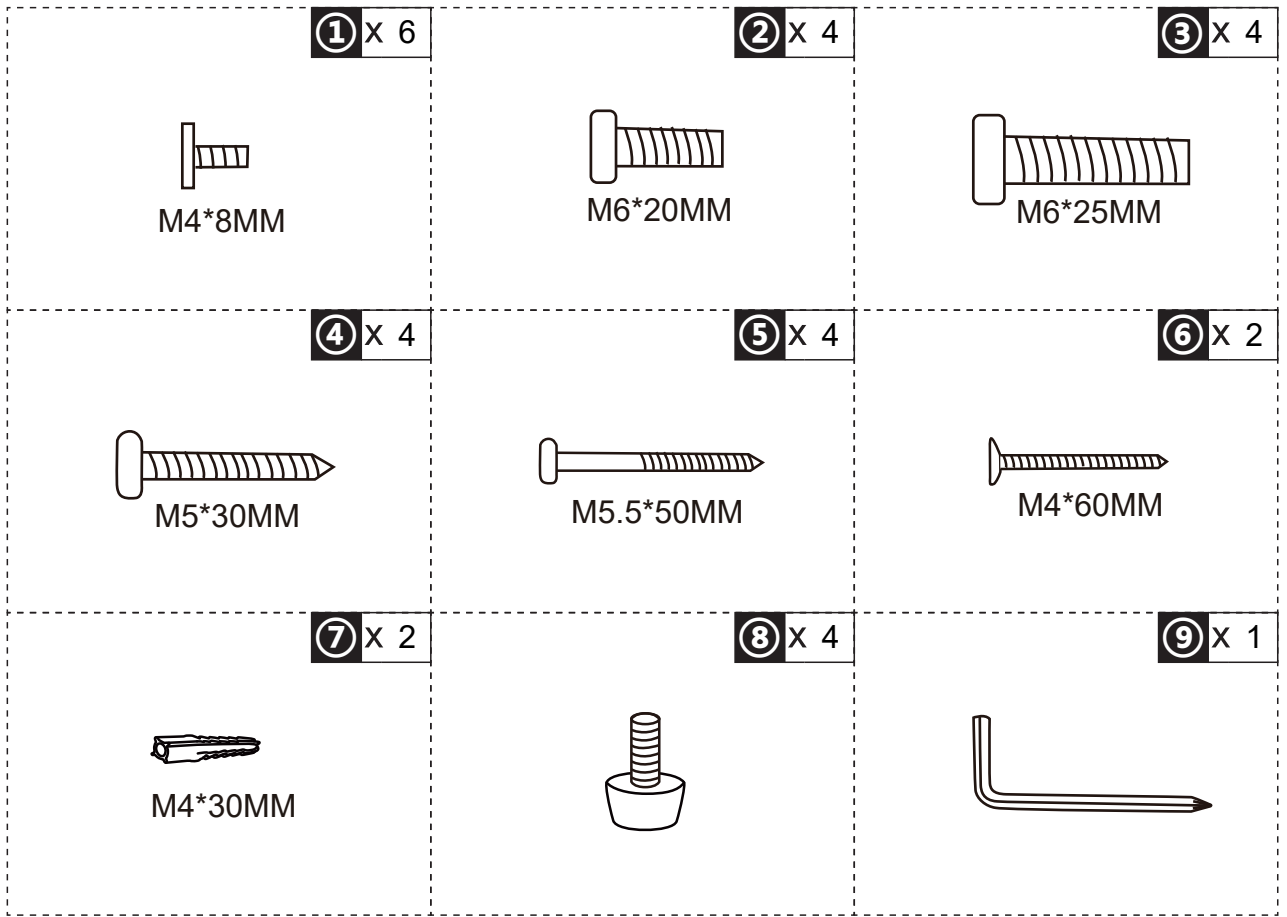

Note : Do not tighten bolts fully until all parts are connected!

Note : Ne serrez pas les boulons à fond tant que toutes les pièces ne sont pas connectées!

Hinweis: Ziehen Sie die Schrauben erst fest an, wenn alle Teile verbunden sind!

Nota: non serrare completamente i bulloni fino a tutte le parti non sono ancora collegate!

Nota: No apriete los tornillos completamente hasta que todas las partes están conectadas!

**READ AND SAVE THIS INSTRUCTION FOR FUTURE USE**

**ASSEMBLY & INSTRUCTION MANUAL**

**A** x 1**B** x 1**C** x 1**D** x 1**E** x 1**F** x 1**G** x 1**H** x 2**I** x 2**J** x 3**K** x 1**L** x 1

M6\*25MM  
③ 4pcs

M5\*30MM  
④ 4pcs

M5.5\*50MM  
⑤ 2pcs

⑨ 1pc

M6\*20MM  
② 4pcs

M5.5\*50MM  
⑤ 2pcs

⑧ 4pcs

⑨ 1pc

M4\*60MM

⑥ 2pcs

⑦ 2pcs

⑨ 1pc

US