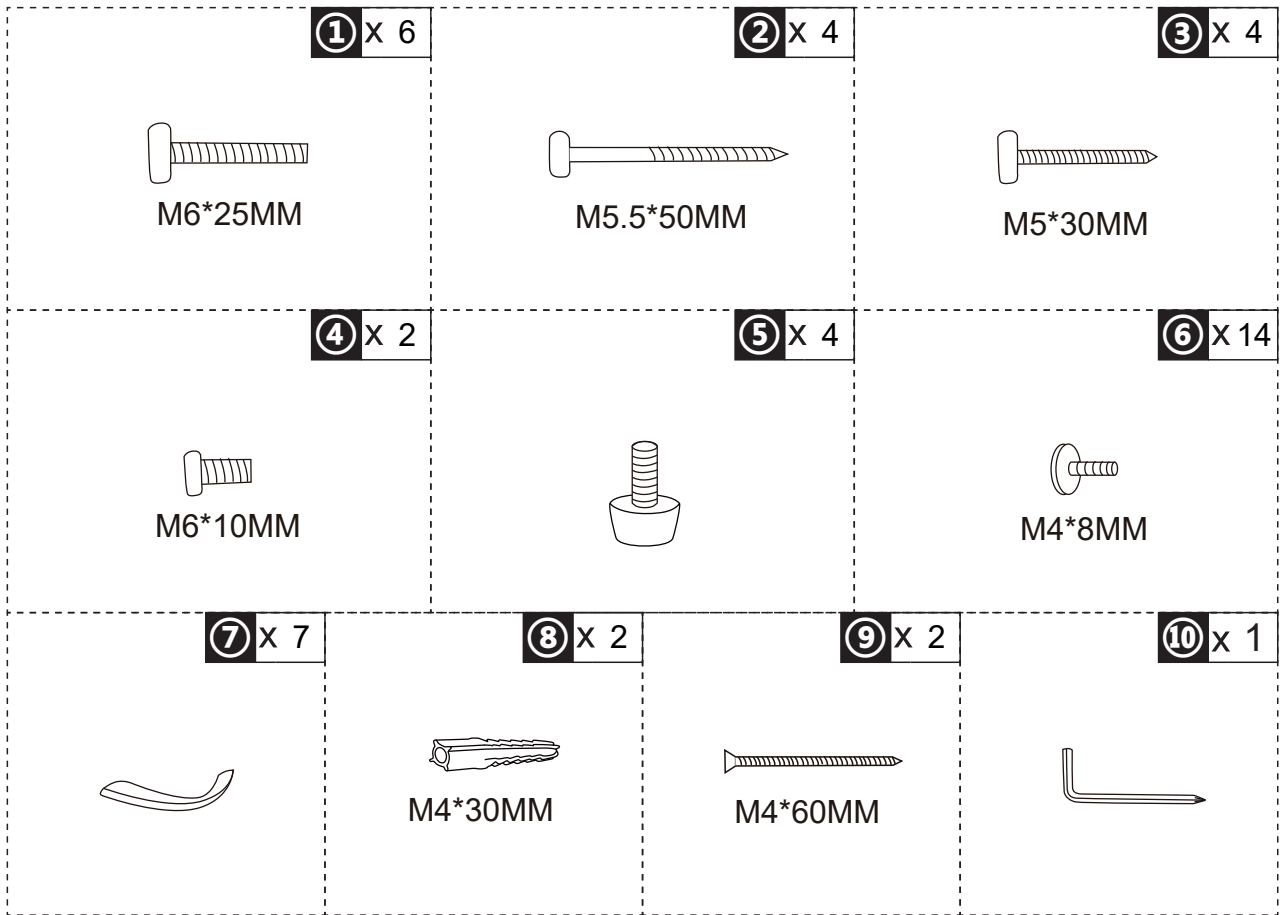

Hinweis: Ziehen Sie die Schrauben erst fest an, wenn alle Teile verbunden sind!

Nota: non serrare completamente i bulloni fino a tutte le parti non sono ancora collegate!

Nota: No apriete los tornillos completamente hasta que todas las partes están conectadas!

**IMPORTANT, RETAIN FOR FUTURE REFERENCE: READ CAREFULLY**

**ASSEMBLY & INSTRUCTION MANUAL**

**A** x 1**B** x 1**C** x 1**D** x 1**E** x 1**F** x 2**G** x 1**H** x 3**I** x 3**J** x 2**K** x 2**L** x 2**M** x 2

M5.5\*50MM

② 2pcs

M5\*30MM

③ 4pcs

⑩ 1pc

M5.5\*50MM

② 2pcs

M6\*10MM

④ 2pcs

⑤ 4pcs

⑩ 1pc

⑧ 2pcs

M4\*60MM  
⑨ 2pcs