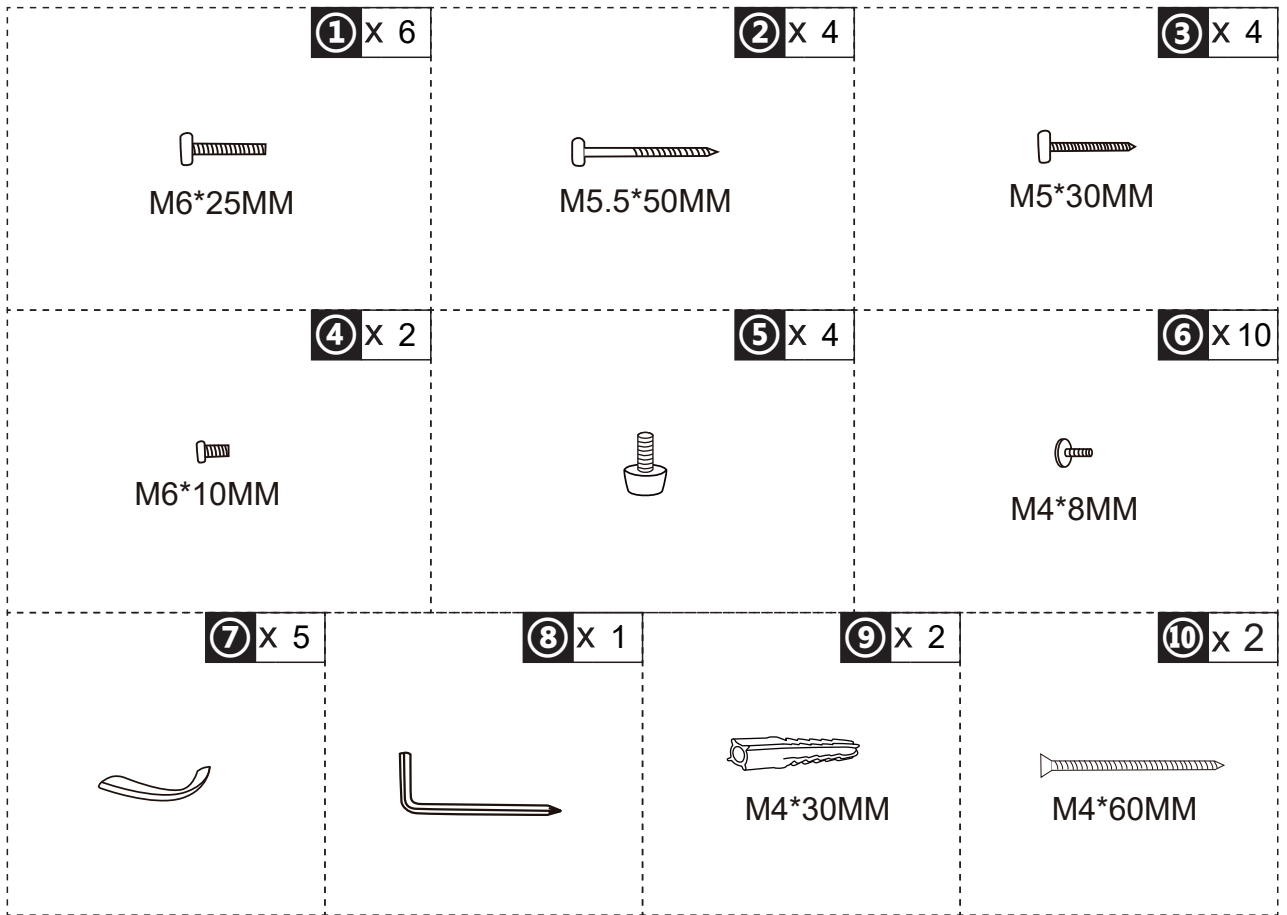

Note : Do not tighten bolts fully until all parts are connected!

Note : Ne serrez pas les boulons à fond tant que toutes les pièces ne sont pas connectées!

Hinweis: Ziehen Sie die Schrauben erst fest an, wenn alle Teile verbunden sind!

Nota: non serrare completamente i bulloni fino a tutte le parti non sono ancora collegate!

Nota: No apriete los tornillos completamente hasta que todas las partes están conectadas!

READ AND SAVE THIS INSTRUCTION FOR FUTURE USE

ASSEMBLY & INSTRUCTION MANUAL

A x 1**B** x 1**C** x 1**D** x 1**E** x 1**F** x 1**G** x 1**H** x 4**I** x 4**J** x 1**K** x 1

M5.5*50MM

② 2pcs

M5*30MM

③ 4pcs

⑧ 1pc

M5.5*50MM