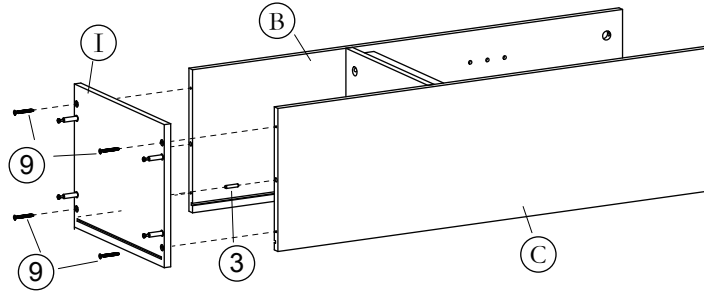

834- 240

Dimension

Width 70cm

Depth 24cm

Height 170cm

Assembly Instruction

①×22	②×22	③×12	④×8	⑤×24
				 Φ4*12mm
⑥×4	⑦×1	⑧×1	⑨×5	⑩×1
			 Φ4*35mm	

Assembly Instruction

Step 1

①×10

②×10

③×6

Step 2

①×4

②×4

③×4

Assembly Instruction

Step 3

①×4

③×2

⑨×4

Step 4

②×4

Step 5

①×4

②×4

⑦×1

⑧×1

Assembly Instruction

Step 6

⑤ × 8

⑥ × 4