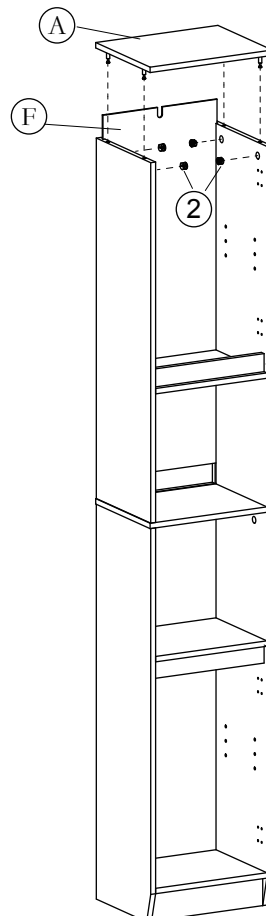

834- 240

Dimension

Width 70cm

Depth 24cm

Height 170cm

Assembly Instruction

①×22	②×22	③×12	④×8	⑤×24
				 Φ4*12mm
⑥×4	⑦×1	⑧×1	⑨×5	⑩×1
			 Φ4*35mm	

Assembly Instruction

Step 1

①×10

②×10

③×6

Step 2

①×4

②×4

③×4

Assembly Instruction

Step 3

①×4

③×2

⑨×4

Step 4

②×4

Step 5

①×4

②×4

⑦×1

⑧×1

Assembly Instruction

Step 6

⑤ × 8

⑥ × 4