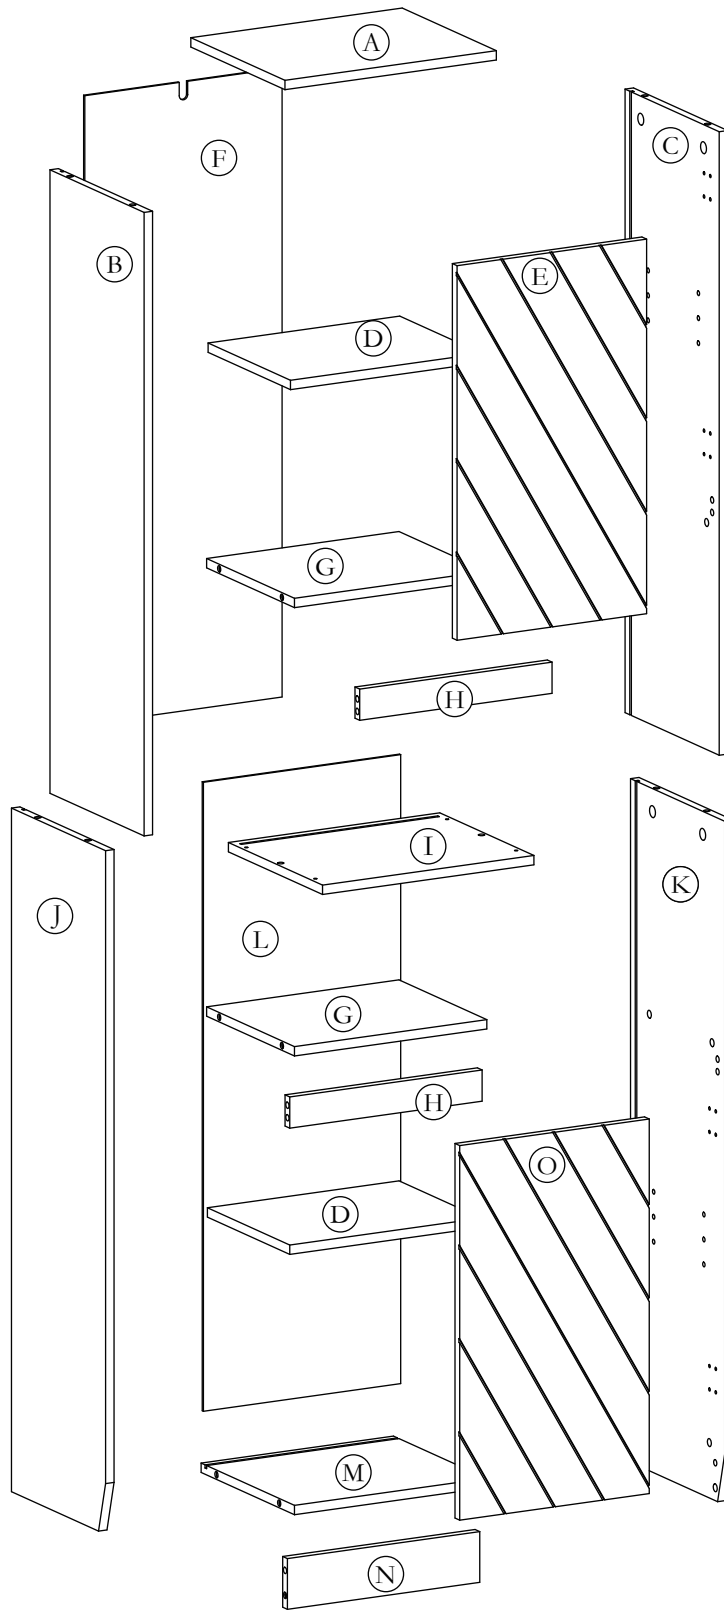

834- 240

Dimension

Width 70cm

Depth 24cm

Height 170cm

Assembly Instruction

①×22	②×22	③×12	④×8	⑤×24
				 Φ4*12mm
⑥×4	⑦×1	⑧×1	⑨×5	⑩×1
			 Φ4*35mm	

Assembly Instruction

Step 1

①×10

②×10

③×6

Step 2

①×4

②×4

③×4

Assembly Instruction

Step 3

①×4

③×2

⑨×4

Step 4

②×4

Step 5

①×4

②×4

⑦×1

⑧×1

Assembly Instruction

Step 6

⑤ × 8

⑥ × 4