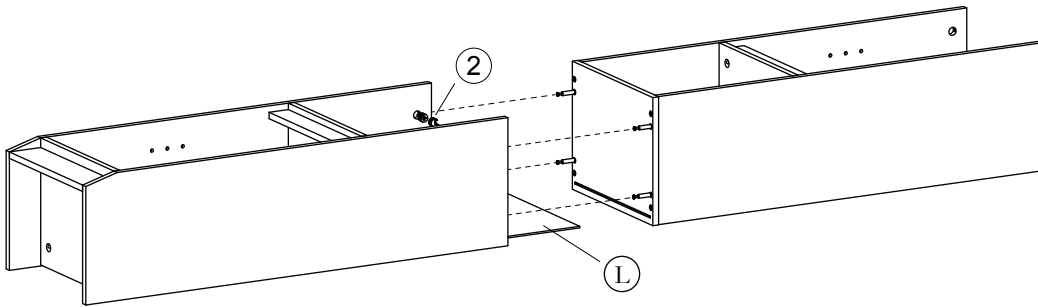

834- 240

Dimension

Width 70cm

Depth 24cm

Height 170cm

Assembly Instruction

①×22	②×22	③×12	④×8	⑤×24
				 Φ4*12mm
⑥×4	⑦×1	⑧×1	⑨×5	⑩×1
			 Φ4*35mm	

Assembly Instruction

Step 1

①×10

②×10

③×6

Step 2

①×4

②×4

③×4

Assembly Instruction

Step 3

①×4

③×2

⑨×4

Step 4

②×4

Step 5

①×4

②×4

⑦×1

⑧×1

Assembly Instruction

Step 6

⑤ × 8

⑥ × 4