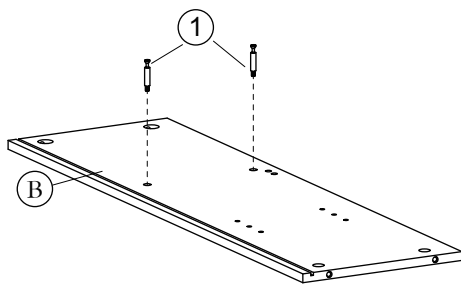

834- 240

Dimension

Width 70cm

Depth 24cm

Height 170cm

Assembly Instruction

①×22	②×22	③×12	④×8	⑤×24
				 Φ4*12mm
⑥×4	⑦×1	⑧×1	⑨×5	⑩×1
			 Φ4*35mm	

Assembly Instruction

Step 1

①×10

②×10

③×6

Step 2

①×4

②×4

③×4

Assembly Instruction

Step 3

①×4

③×2

⑨×4

Step 4

②×4

Step 5