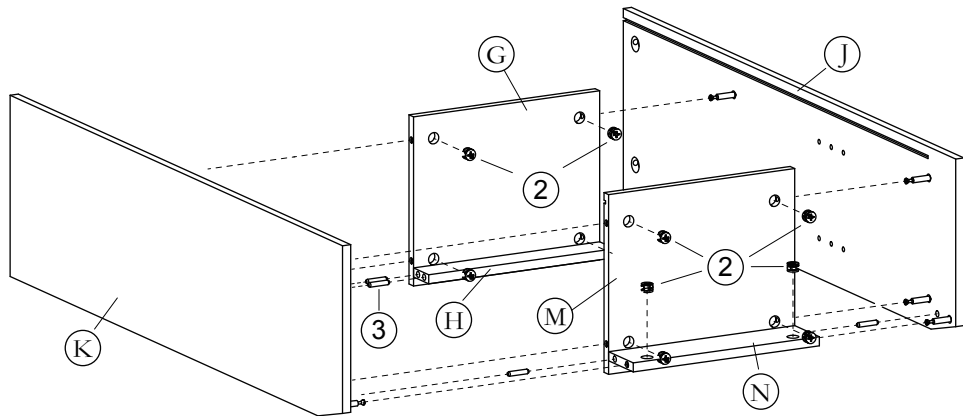

834- 240

Dimension

Width 70cm

Depth 24cm

Height 170cm

Assembly Instruction

①×22	②×22	③×12	④×8	⑤×24
				 Φ4*12mm
⑥×4	⑦×1	⑧×1	⑨×5	⑩×1
			 Φ4*35mm	

Assembly Instruction

Step 1

①×10

②×10

③×6

Step 2

①×4

②×4

③×4

Assembly Instruction

Step 3

①×4

③×2

⑨×4

Step 4

②×4

Step 5