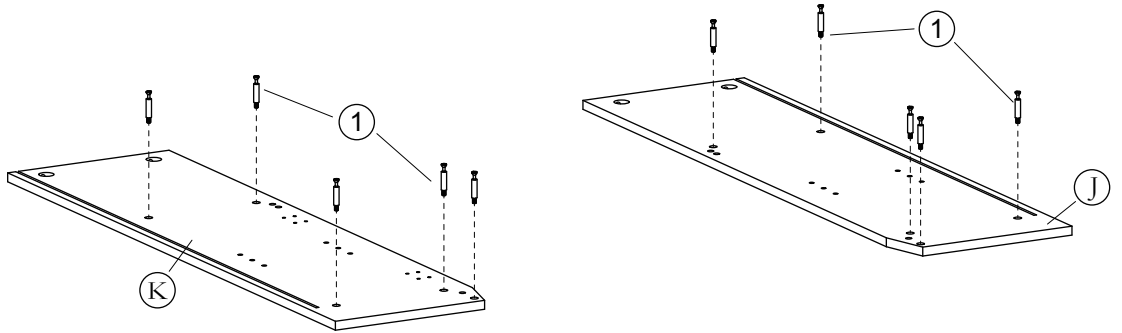

834- 240

Dimension

Width 70cm

Depth 24cm

Height 170cm

Assembly Instruction

①×22	②×22	③×12	④×8	⑤×24
				 Φ4*12mm
⑥×4	⑦×1	⑧×1	⑨×5	⑩×1
			 Φ4*35mm	

Assembly Instruction

Step 1

①×10

②×10

③×6

Step 2

①×4

②×4

③×4

Assembly Instruction

Step 3

①×4

③×2

⑨×4

Step 4

②×4

Step 5