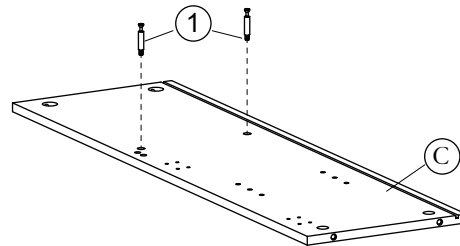

834- 240

Dimension

Width 70cm

Depth 24cm

Height 170cm

Assembly Instruction

①×22	②×22	③×12	④×8	⑤×24
				 Φ4*12mm
⑥×4	⑦×1	⑧×1	⑨×5	⑩×1
			 Φ4*35mm	

Assembly Instruction

Step 1

①×10

②×10

③×6

Step 2

①×4

②×4

③×4

Assembly Instruction

Step 3

①×4

③×2

⑨×4

Step 4

②×4

Step 5