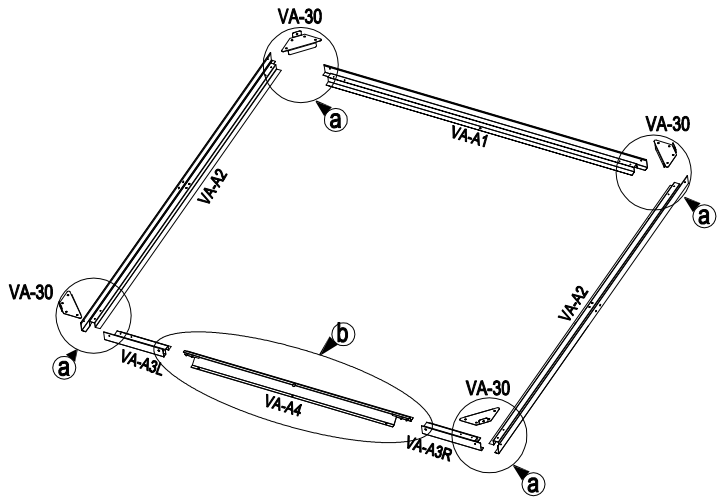

## Airevale 4x3 Apex Plastic Shed

**Light Grey: SS545**

**Dark Grey: SS546**

				
VA-A1		1185mm	x1	1/1
VA-A2		900mm	x2	1/1
VA-A3R		217mm	x1	1/1
VA-A3L		217mm	x1	1/1
VA-A4		830mm	x1	1/1
VA-30			x4	1/1
VA-31			x4	1/1
				
PA1		876X1740mm	x1	1/1
PA1S		876X1740mm	x1	1/1
PA2D		1160X448mm	x1	1/1
PA3D		1160X896mm	x1	1/1
PA5		205X1548mm	x2	1/1
PA4		1160X1100mm	x1	1/1
VA-A8		1155mm	x1	1/1
VA-A9		200mm	x2	1/1
VA-A11		1155mm	x1	1/1
VA-A12		200mm	x2	1/1
VA-A7R		1760mm	x2	1/1
VA-A7L		1760mm	x2	1/1
PPX12			x1	1/1
W2S			x1	1/1
PPX13			x1	1/1
VA-32R			x2	1/1
VA-32L			x2	1/1
PPX14			x2	1/1
PPX8			x2	1/1
PPX9			x2	1/1

				
PA6-A		985X1433mm	x1	1/1
VA-A21		600mm	x4	1/1
VA-A22		825mm	x2	1/1
PPX3			x4	1/1
PPX4			x2	1/1
VA-A24		1020mm	x1	1/1
				
PA7S		735X1710	x1	1/1
VA-A27		1712	x2	1/1
VA-A28		735	x2	1/1
VA-A25R		1730	x1	1/1
VA-A25L		1730	x1	1/1
VA-A26		748	x1	1/1
VA-41			x2	1/1
VA-40			x1	1/1
CN-A33			x2	1/1
PA01			x3	1/1
VA-A44		ST4.2x13mm	x115	1/1
VA-A45		ST4.2x19mm	x87	1/1
VA-A46		ST4.2x13mm	x6	1/1
VA-A47		ST4.2x19mm	x4	1/1
VA-A48		ST6.0x40mm	x5	1/1
VA-51			x1	1/1

<b>1</b>	 VA-A1 [x1] 1185mm	 VA-A2 [x2] 900mm	 VA-A3L [x1] 217mm	 VA-A3R [x1] 217mm	 VA-A4 [x1] 830mm	 VA-30 [x4]	 VA-A44 [x20] 20mm	
----------	-----------------------------------------------------------------------------------------------------------	----------------------------------------------------------------------------------------------------------	-----------------------------------------------------------------------------------------------------------	-----------------------------------------------------------------------------------------------------------	----------------------------------------------------------------------------------------------------------	-------------------------------------------------------------------------------------------------	------------------------------------------------------------------------------------------------------------	--