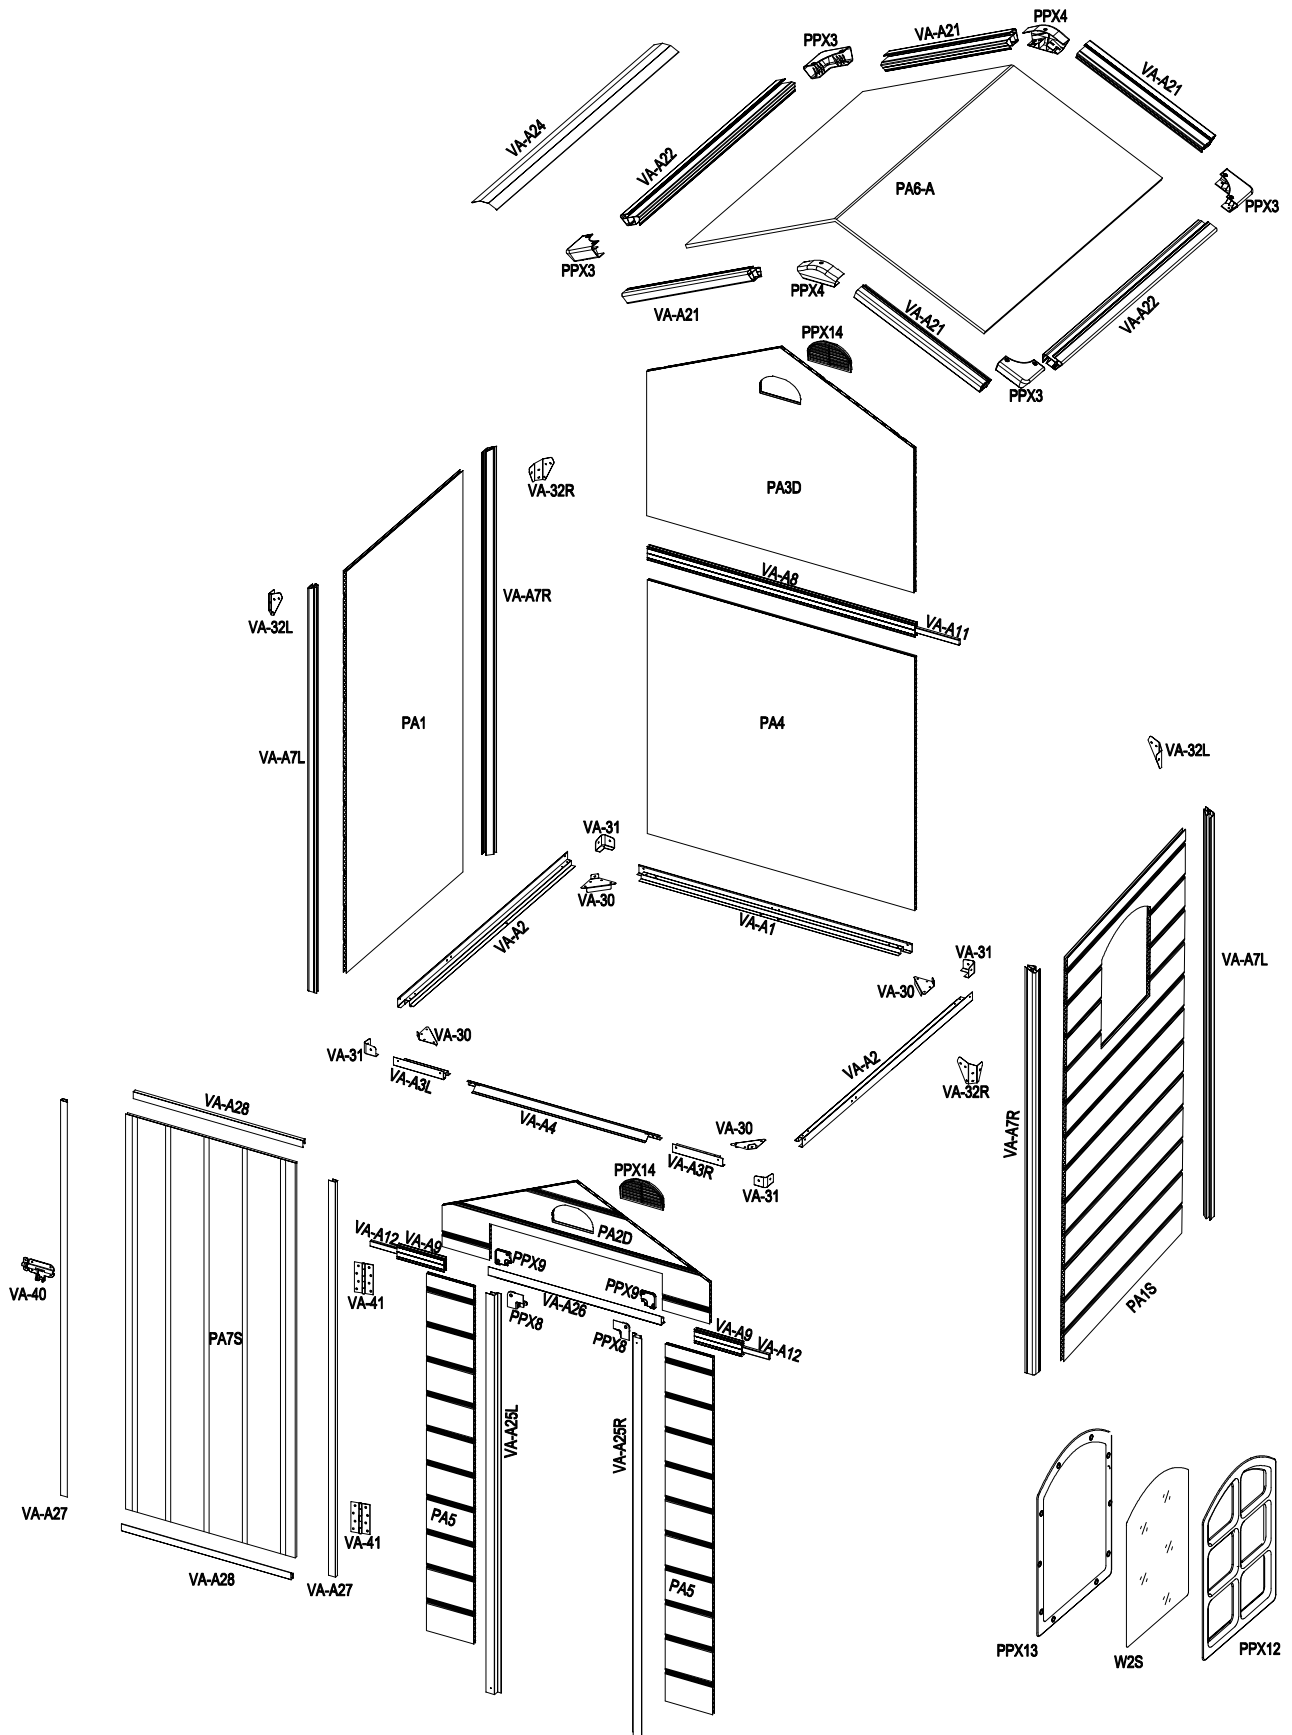

## Airevale 4x3 Apex Plastic Shed

**Light Grey: SS545**

**Dark Grey: SS546**

				
VA-A1		1185mm	x1	1/1
VA-A2		900mm	x2	1/1
VA-A3R		217mm	x1	1/1
VA-A3L		217mm	x1	1/1
VA-A4		830mm	x1	1/1
VA-30			x4	1/1
VA-31			x4	1/1
				
PA1		876X1740mm	x1	1/1
PA1S		876X1740mm	x1	1/1
PA2D		1160X448mm	x1	1/1
PA3D		1160X896mm	x1	1/1
PA5		205X1548mm	x2	1/1
PA4		1160X1100mm	x1	1/1
VA-A8		1155mm	x1	1/1
VA-A9		200mm	x2	1/1
VA-A11		1155mm	x1	1/1
VA-A12		200mm	x2	1/1
VA-A7R		1760mm	x2	1/1
VA-A7L		1760mm	x2	1/1
PPX12			x1	1/1
W2S			x1	1/1
PPX13			x1	1/1
VA-32R			x2	1/1
VA-32L			x2	1/1
PPX14			x2	1/1
PPX8			x2	1/1
PPX9			x2	1/1

				
PA6-A		985X1433mm	x1	1/1
VA-A21		600mm	x4	1/1
VA-A22		825mm	x2	1/1
PPX3			x4	1/1
PPX4			x2	1/1
VA-A24		1020mm	x1	1/1
				
PA7S		735X1710	x1	1/1
VA-A27		1712	x2	1/1
VA-A28		735	x2	1/1
VA-A25R		1730	x1	1/1
VA-A25L		1730	x1	1/1
VA-A26		748	x1	1/1
VA-41			x2	1/1
VA-40			x1	1/1
CN-A33			x2	1/1
PA01			x3	1/1
VA-A44		ST4.2x13mm	x115	1/1
VA-A45		ST4.2x19mm	x87	1/1
VA-A46		ST4.2x13mm	x6	1/1
VA-A47		ST4.2x19mm	x4	1/1
VA-A48		ST6.0x40mm	x5	1/1
VA-51			x1	1/1

<b>1</b>	 VA-A1 [x1] 1185mm	 VA-A2 [x2] 900mm	 VA-A3L [x1] 217mm	 VA-A3R [x1] 217mm	 VA-A4 [x1] 830mm	 VA-30 [x4]	 VA-A44 [x20] 20mm	
----------	-----------------------------------------------------------------------------------------------------------	----------------------------------------------------------------------------------------------------------	-----------------------------------------------------------------------------------------------------------	-----------------------------------------------------------------------------------------------------------	----------------------------------------------------------------------------------------------------------	-------------------------------------------------------------------------------------------------	------------------------------------------------------------------------------------------------------------	--