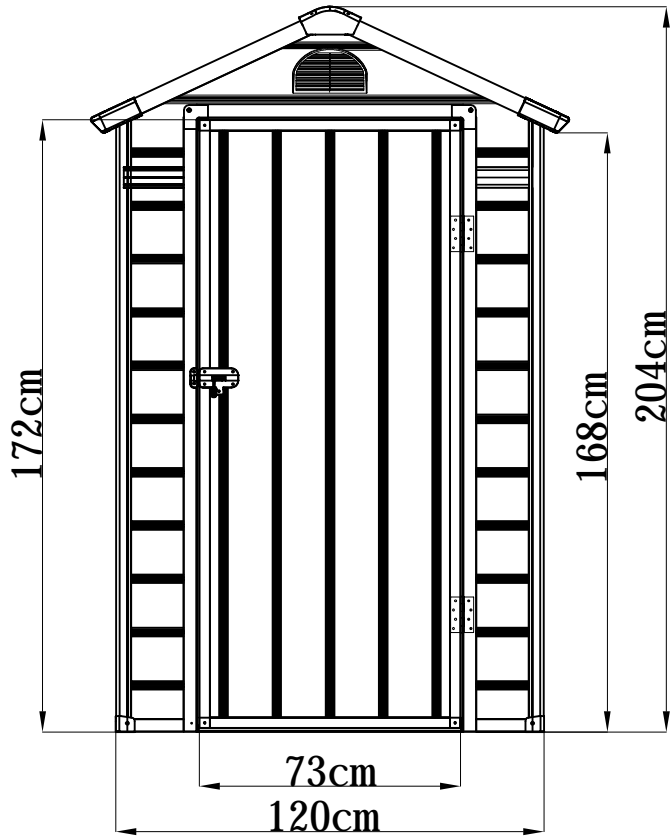

## Airevale 4x3 Apex Plastic Shed

**Light Grey: SS545**

**Dark Grey: SS546**

				
VA-A1		1185mm	x1	1/1
VA-A2		900mm	x2	1/1
VA-A3R		217mm	x1	1/1
VA-A3L		217mm	x1	1/1
VA-A4		830mm	x1	1/1
VA-30			x4	1/1
VA-31			x4	1/1
				
PA1		876X1740mm	x1	1/1
PA1S		876X1740mm	x1	1/1
PA2D		1160X448mm	x1	1/1
PA3D		1160X896mm	x1	1/1
PA5		205X1548mm	x2	1/1
PA4		1160X1100mm	x1	1/1
VA-A8		1155mm	x1	1/1
VA-A9		200mm	x2	1/1
VA-A11		1155mm	x1	1/1
VA-A12		200mm	x2	1/1
VA-A7R		1760mm	x2	1/1
VA-A7L		1760mm	x2	1/1
PPX12			x1	1/1
W2S			x1	1/1
PPX13			x1	1/1
VA-32R			x2	1/1
VA-32L			x2	1/1
PPX14			x2	1/1
PPX8			x2	1/1
PPX9			x2	1/1

<b>1</b>	 VA-A1 [x1] 1185mm	 VA-A2 [x2] 900mm	 VA-A3L [x1] 217mm	 VA-A3R [x1] 217mm	 VA-A4 [x1] 830mm	 VA-30 [x4]	 VA-A44 [x20] 20mm	
----------	-----------------------------------------------------------------------------------------------------------	----------------------------------------------------------------------------------------------------------	-----------------------------------------------------------------------------------------------------------	-----------------------------------------------------------------------------------------------------------	----------------------------------------------------------------------------------------------------------	-------------------------------------------------------------------------------------------------	------------------------------------------------------------------------------------------------------------	--

<b>4</b>	 PA4 [x1] 1160x1100mm	 VA-A45 [x8] 19mm	 CN-A33	
----------	--------------------------------------------------------------------------------------------------------------	----------------------------------------------------------------------------------------------------------	---------------------------------------------------------------------------------------------	-------------------------------------------------------------------------------------