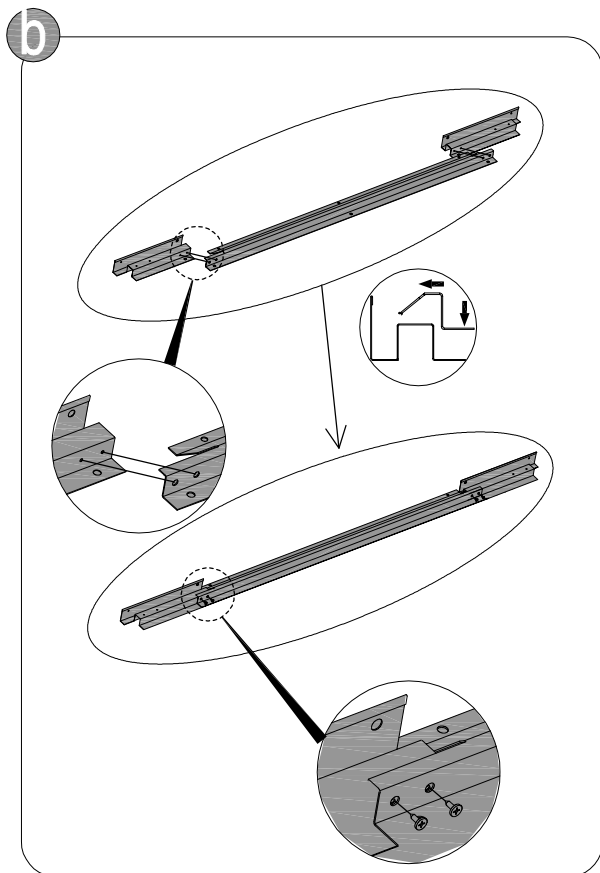

1	 VA-A1 [x1] 1185mm	 VA-A2 [x2] 900mm	 VA-A3L [x1] 217mm	 VA-A3R [x1] 217mm	 VA-A4 [x1] 830mm	 VA-30 [x4]	 VA-A44 [x20] 20mm