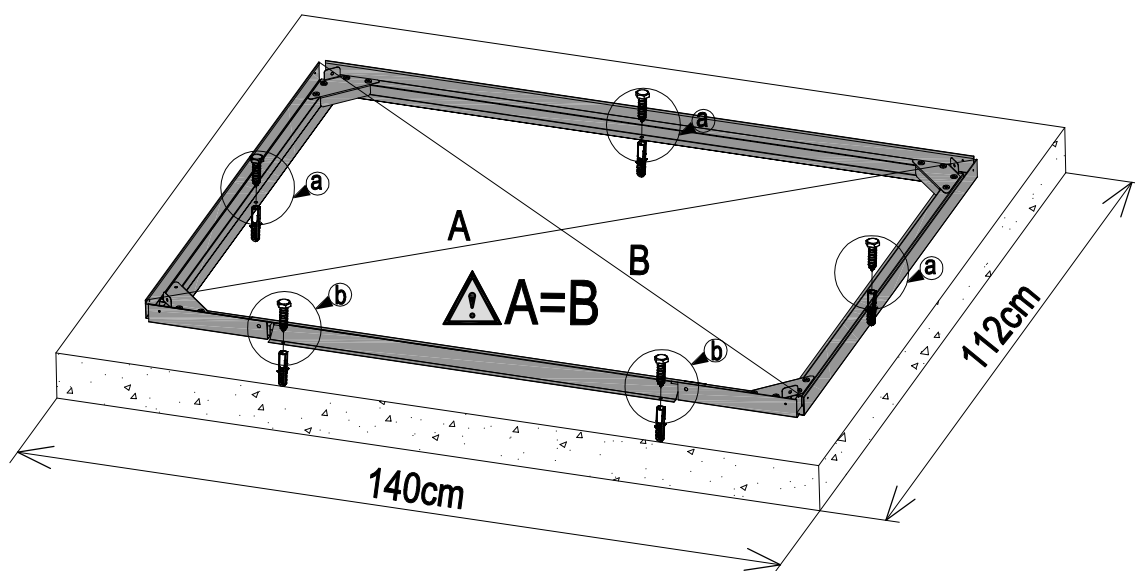

2

VA-A48 [x5]