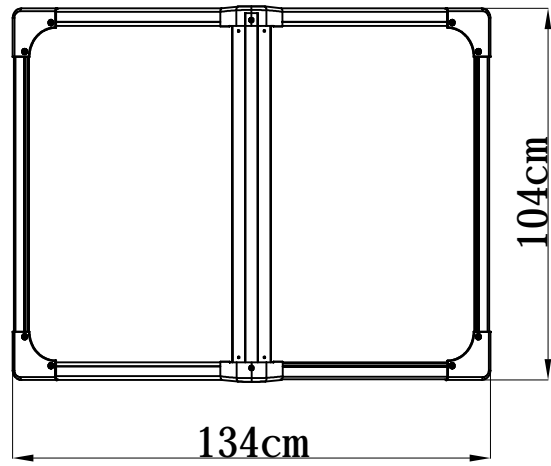

## Airevale 4x3 Apex Plastic Shed

**Light Grey: SS545**

**Dark Grey: SS546**

				
VA-A1		1185mm	x1	1/1
VA-A2		900mm	x2	1/1
VA-A3R		217mm	x1	1/1
VA-A3L		217mm	x1	1/1
VA-A4		830mm	x1	1/1
VA-30			x4	1/1
VA-31			x4	1/1
				
PA1		876X1740mm	x1	1/1
PA1S		876X1740mm	x1	1/1
PA2D		1160X448mm	x1	1/1
PA3D		1160X896mm	x1	1/1
PA5		205X1548mm	x2	1/1
PA4		1160X1100mm	x1	1/1
VA-A8		1155mm	x1	1/1
VA-A9		200mm	x2	1/1
VA-A11		1155mm	x1	1/1
VA-A12		200mm	x2	1/1
VA-A7R		1760mm	x2	1/1
VA-A7L		1760mm	x2	1/1
PPX12			x1	1/1
W2S			x1	1/1
PPX13			x1	1/1
VA-32R			x2	1/1
VA-32L			x2	1/1
PPX14			x2	1/1
PPX8			x2	1/1
PPX9			x2	1/1

				
PA6-A		985X1433mm	x1	1/1
VA-A21		600mm	x4	1/1
VA-A22		825mm	x2	1/1
PPX3			x4	1/1
PPX4			x2	1/1
VA-A24		1020mm	x1	1/1
				
PA7S		735X1710	x1	1/1
VA-A27		1712	x2	1/1
VA-A28		735	x2	1/1
VA-A25R		1730	x1	1/1
VA-A25L		1730	x1	1/1
VA-A26		748	x1	1/1
VA-41			x2	1/1
VA-40			x1	1/1
CN-A33			x2	1/1
PA01			x3	1/1
VA-A44		ST4.2x13mm	x115	1/1
VA-A45		ST4.2x19mm	x87	1/1
VA-A46		ST4.2x13mm	x6	1/1
VA-A47		ST4.2x19mm	x4	1/1
VA-A48		ST6.0x40mm	x5	1/1
VA-51			x1	1/1

<b>1</b>	 VA-A1 [x1] 1185mm	 VA-A2 [x2] 900mm	 VA-A3L [x1] 217mm	 VA-A3R [x1] 217mm	 VA-A4 [x1] 830mm	 VA-30 [x4]	 VA-A44 [x20] 20mm	
----------	-----------------------------------------------------------------------------------------------------------	----------------------------------------------------------------------------------------------------------	-----------------------------------------------------------------------------------------------------------	-----------------------------------------------------------------------------------------------------------	----------------------------------------------------------------------------------------------------------	-------------------------------------------------------------------------------------------------	------------------------------------------------------------------------------------------------------------	--