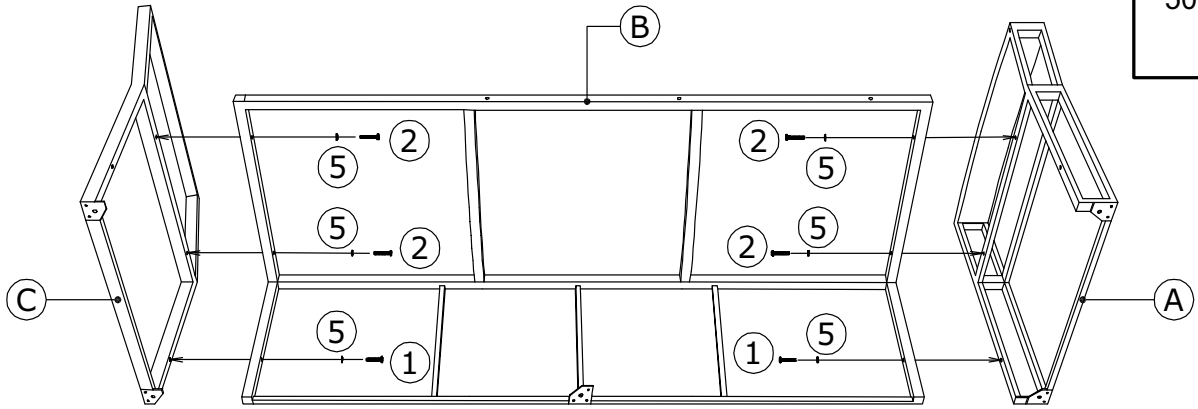

ROWLINSON ALBANY RATTAN CORNER DINING SOFA SET GREY

ASSEMBLY INSTRUCTIONS

Help Line (Normal Office Hours) 01829 261 121

ALBCORSETG

A		1 PC
B		1 PC
C		1 PC
D		1 PC
E		1 PC
F		4 PCS

1	 M6 x 35	4 PCS
2	 M6 x 40	8 PCS
3	 M6 x 55	6 PCS
4	 M6 x 110	1 PC
5	 Ø6 x 14	13 PCS
6		6 PCS
10	 Allenkey 4x60	1 PC

1

2

3

G		1 PC
H		1 PC
D		1 PC
E		1 PC
F		3 PCS

1	 M6 x 35	3 PCS
2	 M6 x 40	6 PCS
3	 M6 x 55	6 PCS
4	 M6 x 110	1 PC
5	 Ø6 x 14	10 PCS
6		6 PCS
7		2 PCS
10	 Allenkey 4x60	1 PC

1

2

3

4

5

x2 PCS

Q		1 PC x 2
R		1 PC x 2

3	 M6 x 55	4 PCS x 2
6		4 PCS x 2
10	 Allenkey 4x60	1 PC

1

2

X		2 PCS
Y		1 PC
Z		1 PC

1	 M6 x 35	4 PCS
5	 Ø6 x 14	4 PCS
8	 M8 x 20	8 PCS
9	 Ø8 x 16	8 PCS
10	 Allenkey 4x60	1 PC

1

2

3