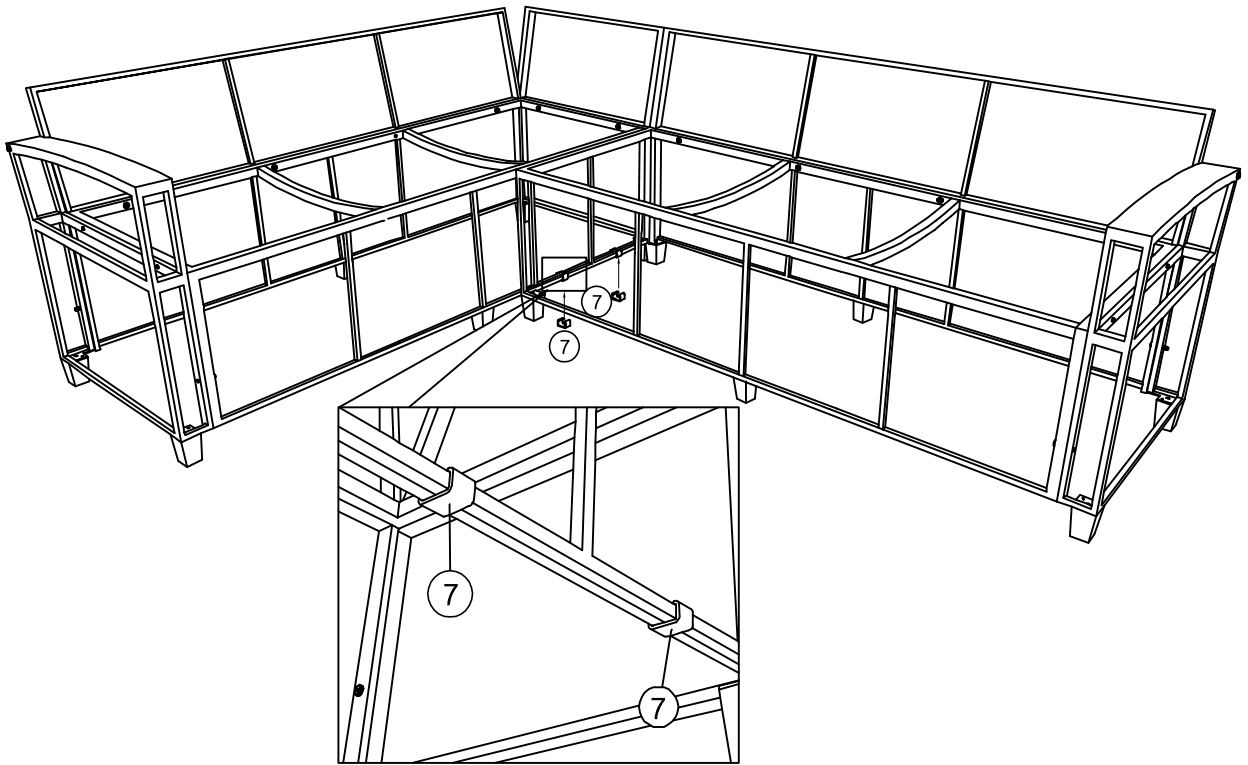

ROWLINSON ALBANY RATTAN CORNER DINING SOFA SET GREY

ASSEMBLY INSTRUCTIONS

Help Line (Normal Office Hours) 01829 261 121

ALBCORSETG

A		1 PC
B		1 PC
C		1 PC
D		1 PC
E		1 PC
F		4 PCS

1	 M6 x 35	4 PCS
2	 M6 x 40	8 PCS
3	 M6 x 55	6 PCS
4	 M6 x 110	1 PC
5	 Ø6 x 14	13 PCS
6		6 PCS
10	 Allenkey 4x60	1 PC

1

2

3

G		1 PC
H		1 PC
D		1 PC
E		1 PC
F		3 PCS

1	 M6 x 35	3 PCS
2	 M6 x 40	6 PCS
3	 M6 x 55	6 PCS
4	 M6 x 110	1 PC
5	 Ø6 x 14	10 PCS
6		6 PCS
7		2 PCS
10	 Allenkey 4x60	1 PC

1

2

3

4

5

x2 PCS

Q		1 PC x 2
R		1 PC x 2

3	 M6 x 55	4 PCS x 2
6		4 PCS x 2
10	 Allenkey 4x60	1 PC

1

2

X		2 PCS
Y		1 PC
Z		1 PC

1	 M6 x 35	4 PCS
5	 Ø6 x 14	4 PCS
8	 M8 x 20	8 PCS
9	 Ø8 x 16	8 PCS
10	 Allenkey 4x60	1 PC

1

2

3