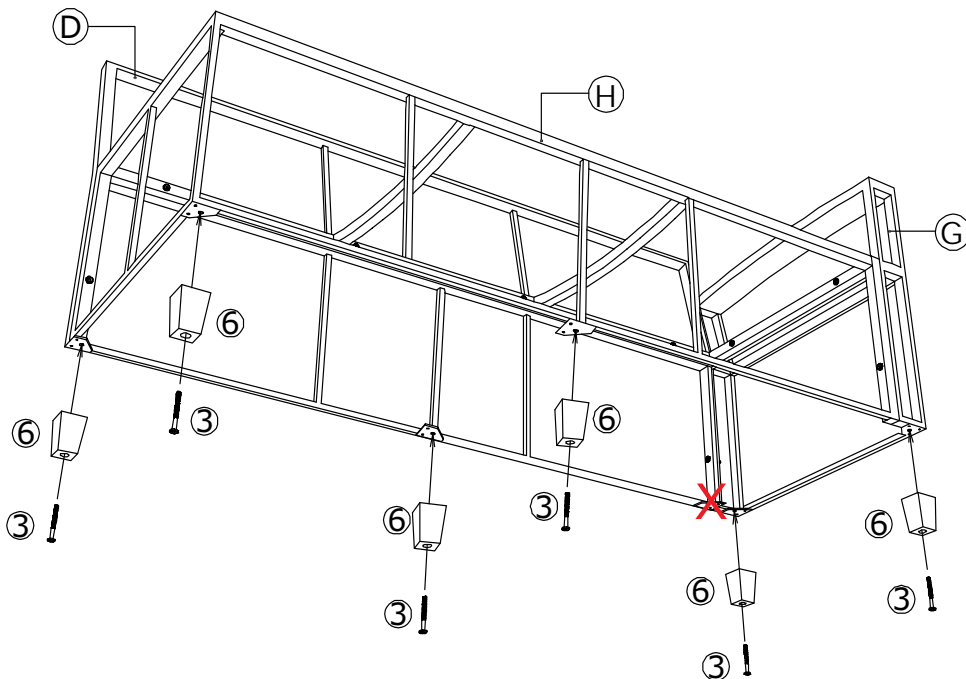

ROWLINSON ALBANY RATTAN CORNER DINING SOFA SET GREY

ASSEMBLY INSTRUCTIONS

Help Line (Normal Office Hours) 01829 261 121

ALBCORSETG

A		1 PC
B		1 PC
C		1 PC
D		1 PC
E		1 PC
F		4 PCS

1	 M6 x 35	4 PCS
2	 M6 x 40	8 PCS
3	 M6 x 55	6 PCS
4	 M6 x 110	1 PC
5	 Ø6 x 14	13 PCS
6		6 PCS
10	 Allenkey 4x60	1 PC

1

2

3

G		1 PC
H		1 PC
D		1 PC
E		1 PC
F		3 PCS

1	 M6 x 35	3 PCS
2	 M6 x 40	6 PCS
3	 M6 x 55	6 PCS
4	 M6 x 110	1 PC
5	 Ø6 x 14	10 PCS
6		6 PCS
7		2 PCS
10	 Allenkey 4x60	1 PC

1

2

3

1	 M6 x 35	4 PCS
5	 Ø6 x 14	4 PCS
8	 M8 x 20	8 PCS
9	 Ø8 x 16	8 PCS
10	 Allenkey 4x60	1 PC

1

2

3