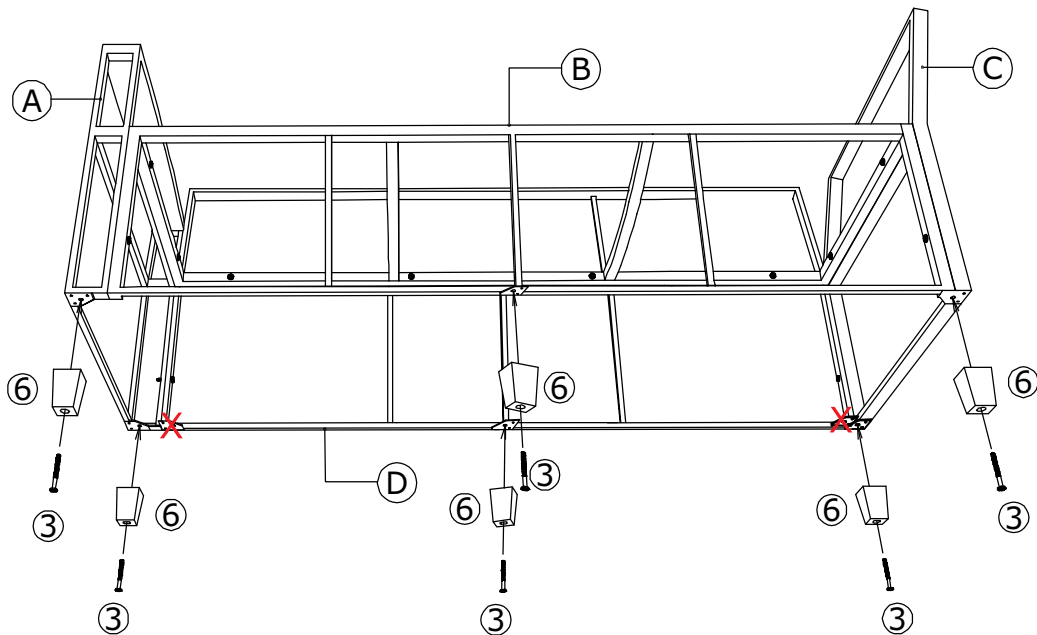

ROWLINSON ALBANY RATTAN CORNER DINING SOFA SET GREY

ASSEMBLY INSTRUCTIONS

Help Line (Normal Office Hours) 01829 261 121

ALBCORSETG

A		1 PC
B		1 PC
C		1 PC
D		1 PC
E		1 PC
F		4 PCS

1	 M6 x 35	4 PCS
2	 M6 x 40	8 PCS
3	 M6 x 55	6 PCS
4	 M6 x 110	1 PC
5	 Ø6 x 14	13 PCS
6		6 PCS
10	 Allenkey 4x60	1 PC

1

2

3

G		1 PC
H		1 PC
D		1 PC
E		1 PC
F		3 PCS

1	 M6 x 35	3 PCS
2	 M6 x 40	6 PCS
3	 M6 x 55	6 PCS
4	 M6 x 110	1 PC
5	 Ø6 x 14	10 PCS
6		6 PCS
7		2 PCS
10	 Allenkey 4x60	1 PC

1

2

3

4

5

x2 PCS

Q		1 PC x 2
R		1 PC x 2

3	 M6 x 55	4 PCS x 2
6		4 PCS x 2
10	 Allenkey 4x60	1 PC

1

2

X		2 PCS
Y		1 PC
Z		1 PC

1	 M6 x 35	4 PCS
5	 Ø6 x 14	4 PCS
8	 M8 x 20	8 PCS
9	 Ø8 x 16	8 PCS
10	 Allenkey 4x60	1 PC

1

2

3