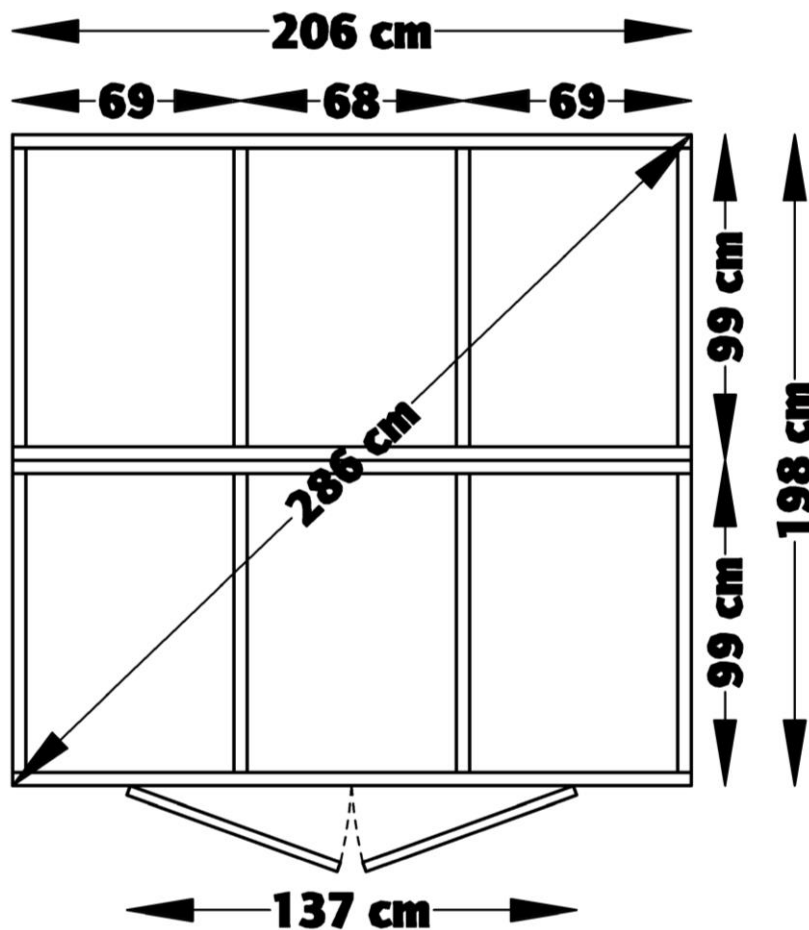

7X7 SKYLIGHT SHED - PAINTED LIGHT GREY

SS462

V.4

1.	2 x F	99 x 206 cm
2.	6 x WP	99 x 195 cm
3.	2 x WF	26 x 195 cm
4.	1 x AF	154 x 65 cm
5.	1 x AS	154 x 65 cm
6.	1 x TF	51 x 21 cm
7.	1 x TS	51 x 21 cm
8.	3 x SR	79 x 75 cm
9.	3 x BR	79 x 206 cm
10.	1 x DL	69 x 189 cm
11.	1 x DR	69 x 189 cm
12.	1 x W	189 x 42 cm
13.	1 x GN	4 x 12 x 198 cm
14.	1 x G	4 x 12 x 198 cm
15.	2 x DV	4 x 6 x 187 cm
16.	1 x DH	4 x 6 x 144 cm
17.	10 x FK	4 x 6 x 18 cm
19.	1 x KS	2 x 4 x 144 cm
20.	4 x IC	2 x 6 x 193 cm
21.	11 x OC	1 x 9 x 194 cm
22.	2 x DU	1 x 4 x 194 cm
23.	1 x DC	1 x 4 x 151 cm
24.	1 x WH	1 x 2 x 183 cm
25.	2 x WU	1 x 9 x 41 cm
26.	2 x BS	1 x 9 x 82 cm
27.	2 x BB	1 x 9 x 213 cm
28.	2 x KS	55 x 39 cm
29.	3 x KV	57 x 28 cm
30.	6 x LP	1 x 1 x 57 cm
31.	6 x LL	1 x 1 x 25 cm
32.	4 x LH	1 x 1 x 55 cm
33.	4 x LV	1 x 1 x 36 cm
34.	1 x VR	25 x 250 cm
35.	2 x SR	100 x 250 cm
36.	1 x KR	85 x 250 cm
37.	4 x UH	
38.	1 x UK	
39.	1 x LB	
40.	2 x UL	
41.	1 x SS	
42.	1 x OP	1 x 4 x 189 cm
		Menge
43.	90 mm Schrauben	24
44.	75 mm Schrauben	60
45.	65 mm Schrauben	7
46.	50 mm Schrauben	68
47.	35 mm Schrauben	102
48.	25 mm Schrauben	4
49.	19 mm Schrauben	4

45.	40 mm Nägel	16
46.	25 mm Nägel	60
47.	10 mm Nägel	200

DE - Technische Änderungen vorbehalten.
 Alle Maße sind ca. Maße.
 EN - Technical modifications reserved.
 All dimensions are approximate dimensions.