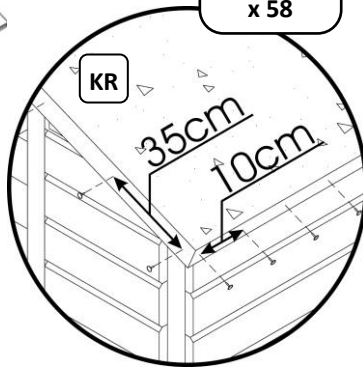

7X7 SKYLIGHT SHED - PAINTED LIGHT GREY

SS462

V.4

1.	2 x F	99 x 206 cm
2.	6 x WP	99 x 195 cm
3.	2 x WF	26 x 195 cm
4.	1 x AF	154 x 65 cm
5.	1 x AS	154 x 65 cm
6.	1 x TF	51 x 21 cm
7.	1 x TS	51 x 21 cm
8.	3 x SR	79 x 75 cm
9.	3 x BR	79 x 206 cm
10.	1 x DL	69 x 189 cm
11.	1 x DR	69 x 189 cm
12.	1 x W	189 x 42 cm
13.	1 x GN	4 x 12 x 198 cm
14.	1 x G	4 x 12 x 198 cm
15.	2 x DV	4 x 6 x 187 cm
16.	1 x DH	4 x 6 x 144 cm
17.	10 x FK	4 x 6 x 18 cm
19.	1 x KS	2 x 4 x 144 cm
20.	4 x IC	2 x 6 x 193 cm
21.	11 x OC	1 x 9 x 194 cm
22.	2 x DU	1 x 4 x 194 cm
23.	1 x DC	1 x 4 x 151 cm
24.	1 x WH	1 x 2 x 183 cm
25.	2 x WU	1 x 9 x 41 cm
26.	2 x BS	1 x 9 x 82 cm
27.	2 x BB	1 x 9 x 213 cm
28.	2 x KS	55 x 39 cm
29.	3 x KV	57 x 28 cm
30.	6 x LP	1 x 1 x 57 cm
31.	6 x LL	1 x 1 x 25 cm
32.	4 x LH	1 x 1 x 55 cm
33.	4 x LV	1 x 1 x 36 cm
34.	1 x VR	25 x 250 cm
35.	2 x SR	100 x 250 cm
36.	1 x KR	85 x 250 cm
37.	4 x UH	
38.	1 x UK	
39.	1 x LB	
40.	2 x UL	
41.	1 x SS	
42.	1 x OP	1 x 4 x 189 cm
		Menge
43.	90 mm Schrauben	24
44.	75 mm Schrauben	60
45.	65 mm Schrauben	7
46.	50 mm Schrauben	68
47.	35 mm Schrauben	102
48.	25 mm Schrauben	4
49.	19 mm Schrauben	4

45.	40 mm Nägel	16
46.	25 mm Nägel	60
47.	10 mm Nägel	200

DE - Technische Änderungen vorbehalten.
 Alle Maße sind ca. Maße.
 EN - Technical modifications reserved.
 All dimensions are approximate dimensions.

1.

2.

3.

4.

5.

6.

7.

8.