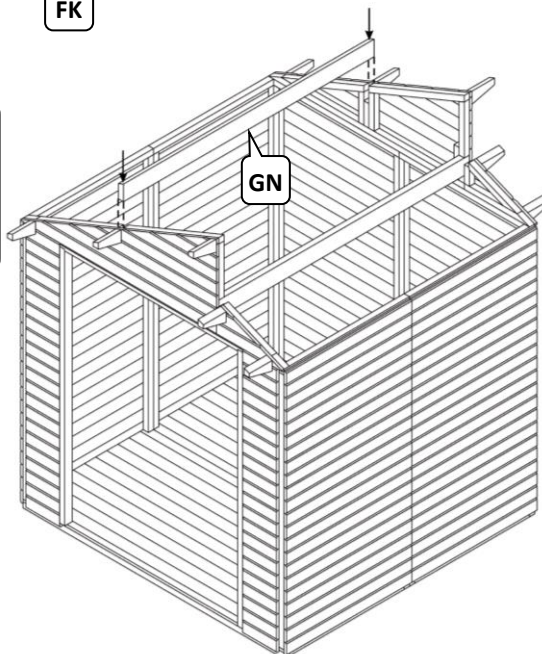

7X7 SKYLIGHT SHED - PAINTED LIGHT GREY

SS462

V.4

1.	2 x F	99 x 206 cm
2.	6 x WP	99 x 195 cm
3.	2 x WF	26 x 195 cm
4.	1 x AF	154 x 65 cm
5.	1 x AS	154 x 65 cm
6.	1 x TF	51 x 21 cm
7.	1 x TS	51 x 21 cm
8.	3 x SR	79 x 75 cm
9.	3 x BR	79 x 206 cm
10.	1 x DL	69 x 189 cm
11.	1 x DR	69 x 189 cm
12.	1 x W	189 x 42 cm
13.	1 x GN	4 x 12 x 198 cm
14.	1 x G	4 x 12 x 198 cm
15.	2 x DV	4 x 6 x 187 cm
16.	1 x DH	4 x 6 x 144 cm
17.	10 x FK	4 x 6 x 18 cm
19.	1 x KS	2 x 4 x 144 cm
20.	4 x IC	2 x 6 x 193 cm
21.	11 x OC	1 x 9 x 194 cm
22.	2 x DU	1 x 4 x 194 cm
23.	1 x DC	1 x 4 x 151 cm
24.	1 x WH	1 x 2 x 183 cm
25.	2 x WU	1 x 9 x 41 cm
26.	2 x BS	1 x 9 x 82 cm
27.	2 x BB	1 x 9 x 213 cm
28.	2 x KS	55 x 39 cm
29.	3 x KV	57 x 28 cm
30.	6 x LP	1 x 1 x 57 cm
31.	6 x LL	1 x 1 x 25 cm
32.	4 x LH	1 x 1 x 55 cm
33.	4 x LV	1 x 1 x 36 cm
34.	1 x VR	25 x 250 cm
35.	2 x SR	100 x 250 cm
36.	1 x KR	85 x 250 cm
37.	4 x UH	
38.	1 x UK	
39.	1 x LB	
40.	2 x UL	
41.	1 x SS	
42.	1 x OP	1 x 4 x 189 cm
		Menge
43.	90 mm Schrauben	24
44.	75 mm Schrauben	60
45.	65 mm Schrauben	7
46.	50 mm Schrauben	68
47.	35 mm Schrauben	102
48.	25 mm Schrauben	4
49.	19 mm Schrauben	4

1.

2.

3.

4.

5.

6.

7.

8.