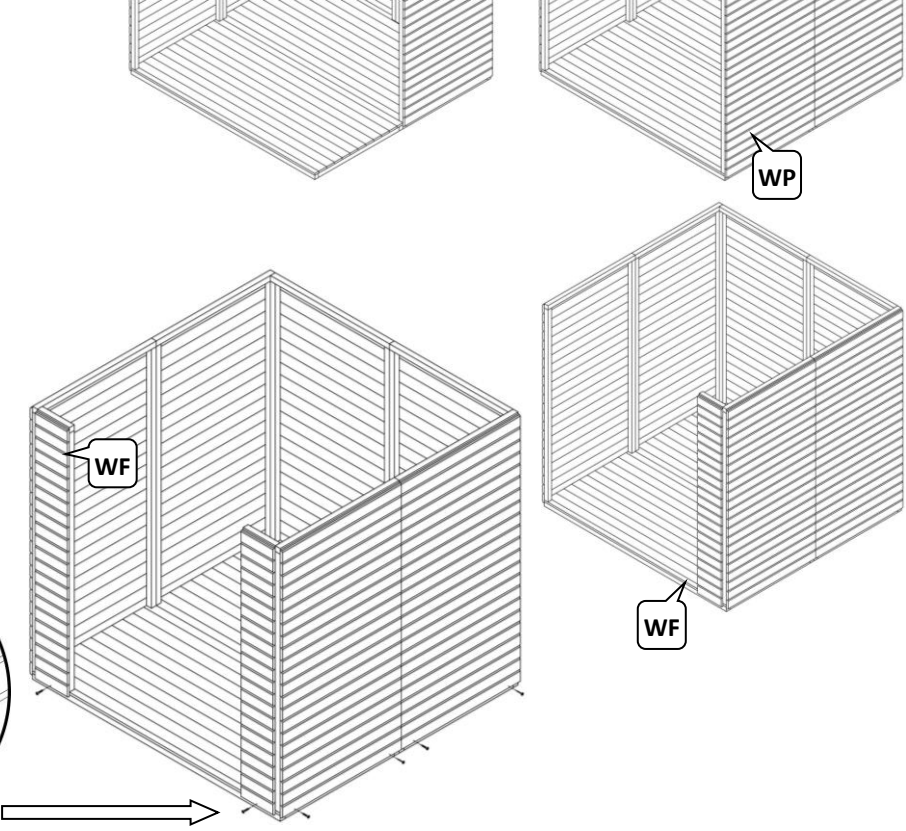

7X7 SKYLIGHT SHED - PAINTED LIGHT GREY

SS462

V.4

1.	2 x F	99 x 206 cm
2.	6 x WP	99 x 195 cm
3.	2 x WF	26 x 195 cm
4.	1 x AF	154 x 65 cm
5.	1 x AS	154 x 65 cm
6.	1 x TF	51 x 21 cm
7.	1 x TS	51 x 21 cm
8.	3 x SR	79 x 75 cm
9.	3 x BR	79 x 206 cm
10.	1 x DL	69 x 189 cm
11.	1 x DR	69 x 189 cm
12.	1 x W	189 x 42 cm
13.	1 x GN	4 x 12 x 198 cm
14.	1 x G	4 x 12 x 198 cm
15.	2 x DV	4 x 6 x 187 cm
16.	1 x DH	4 x 6 x 144 cm
17.	10 x FK	4 x 6 x 18 cm
19.	1 x KS	2 x 4 x 144 cm
20.	4 x IC	2 x 6 x 193 cm
21.	11 x OC	1 x 9 x 194 cm
22.	2 x DU	1 x 4 x 194 cm
23.	1 x DC	1 x 4 x 151 cm
24.	1 x WH	1 x 2 x 183 cm
25.	2 x WU	1 x 9 x 41 cm
26.	2 x BS	1 x 9 x 82 cm
27.	2 x BB	1 x 9 x 213 cm
28.	2 x KS	55 x 39 cm
29.	3 x KV	57 x 28 cm
30.	6 x LP	1 x 1 x 57 cm
31.	6 x LL	1 x 1 x 25 cm
32.	4 x LH	1 x 1 x 55 cm
33.	4 x LV	1 x 1 x 36 cm
34.	1 x VR	25 x 250 cm
35.	2 x SR	100 x 250 cm
36.	1 x KR	85 x 250 cm
37.	4 x UH	
38.	1 x UK	
39.	1 x LB	
40.	2 x UL	
41.	1 x SS	
42.	1 x OP	1 x 4 x 189 cm
		Menge
43.	90 mm Schrauben	24
44.	75 mm Schrauben	60
45.	65 mm Schrauben	7
46.	50 mm Schrauben	68
47.	35 mm Schrauben	102
48.	25 mm Schrauben	4
49.	19 mm Schrauben	4

45.	40 mm Nägel	16
46.	25 mm Nägel	60
47.	10 mm Nägel	200

DE - Technische Änderungen vorbehalten.
 Alle Maße sind ca. Maße.
 EN - Technical modifications reserved.
 All dimensions are approximate dimensions.

1.

2.

3.

4.

5.

6.

7.

8.