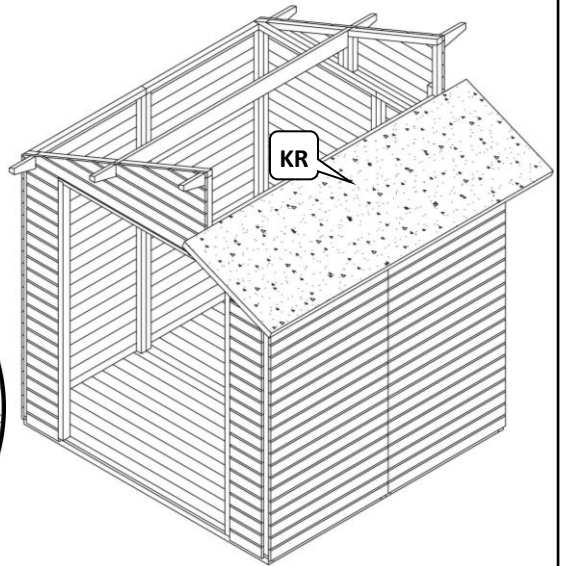

7X7 SKYLIGHT SHED - PAINTED LIGHT GREY

SS462

V.4

1.	2 x F	99 x 206 cm
2.	6 x WP	99 x 195 cm
3.	2 x WF	26 x 195 cm
4.	1 x AF	154 x 65 cm
5.	1 x AS	154 x 65 cm
6.	1 x TF	51 x 21 cm
7.	1 x TS	51 x 21 cm
8.	3 x SR	79 x 75 cm
9.	3 x BR	79 x 206 cm
10.	1 x DL	69 x 189 cm
11.	1 x DR	69 x 189 cm
12.	1 x W	189 x 42 cm
13.	1 x GN	4 x 12 x 198 cm
14.	1 x G	4 x 12 x 198 cm
15.	2 x DV	4 x 6 x 187 cm
16.	1 x DH	4 x 6 x 144 cm
17.	10 x FK	4 x 6 x 18 cm
19.	1 x KS	2 x 4 x 144 cm
20.	4 x IC	2 x 6 x 193 cm
21.	11 x OC	1 x 9 x 194 cm
22.	2 x DU	1 x 4 x 194 cm
23.	1 x DC	1 x 4 x 151 cm
24.	1 x WH	1 x 2 x 183 cm
25.	2 x WU	1 x 9 x 41 cm
26.	2 x BS	1 x 9 x 82 cm
27.	2 x BB	1 x 9 x 213 cm
28.	2 x KS	55 x 39 cm
29.	3 x KV	57 x 28 cm
30.	6 x LP	1 x 1 x 57 cm
31.	6 x LL	1 x 1 x 25 cm
32.	4 x LH	1 x 1 x 55 cm
33.	4 x LV	1 x 1 x 36 cm
34.	1 x VR	25 x 250 cm
35.	2 x SR	100 x 250 cm
36.	1 x KR	85 x 250 cm
37.	4 x UH	
38.	1 x UK	
39.	1 x LB	
40.	2 x UL	
41.	1 x SS	
42.	1 x OP	1 x 4 x 189 cm
		Menge
43.	90 mm Schrauben	24
44.	75 mm Schrauben	60
45.	65 mm Schrauben	7
46.	50 mm Schrauben	68
47.	35 mm Schrauben	102
48.	25 mm Schrauben	4
49.	19 mm Schrauben	4

1.

2.

3.

4.

5.

6.

7.

8.