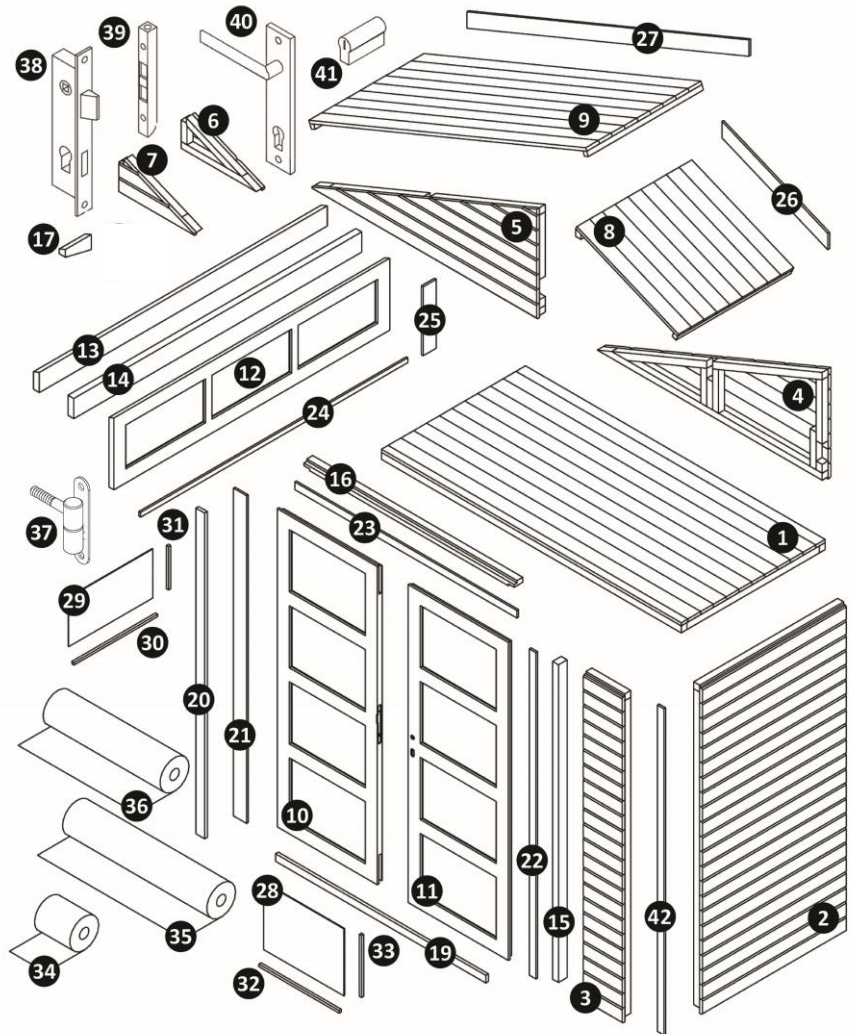

7X7 SKYLIGHT SHED - PAINTED LIGHT GREY

SS462

V.4

1.	2 x F	99 x 206 cm
2.	6 x WP	99 x 195 cm
3.	2 x WF	26 x 195 cm
4.	1 x AF	154 x 65 cm
5.	1 x AS	154 x 65 cm
6.	1 x TF	51 x 21 cm
7.	1 x TS	51 x 21 cm
8.	3 x SR	79 x 75 cm
9.	3 x BR	79 x 206 cm
10.	1 x DL	69 x 189 cm
11.	1 x DR	69 x 189 cm
12.	1 x W	189 x 42 cm
13.	1 x GN	4 x 12 x 198 cm
14.	1 x G	4 x 12 x 198 cm
15.	2 x DV	4 x 6 x 187 cm
16.	1 x DH	4 x 6 x 144 cm
17.	10 x FK	4 x 6 x 18 cm
19.	1 x KS	2 x 4 x 144 cm
20.	4 x IC	2 x 6 x 193 cm
21.	11 x OC	1 x 9 x 194 cm
22.	2 x DU	1 x 4 x 194 cm
23.	1 x DC	1 x 4 x 151 cm
24.	1 x WH	1 x 2 x 183 cm
25.	2 x WU	1 x 9 x 41 cm
26.	2 x BS	1 x 9 x 82 cm
27.	2 x BB	1 x 9 x 213 cm
28.	2 x KS	55 x 39 cm
29.	3 x KV	57 x 28 cm
30.	6 x LP	1 x 1 x 57 cm
31.	6 x LL	1 x 1 x 25 cm
32.	4 x LH	1 x 1 x 55 cm
33.	4 x LV	1 x 1 x 36 cm
34.	1 x VR	25 x 250 cm
35.	2 x SR	100 x 250 cm
36.	1 x KR	85 x 250 cm
37.	4 x UH	
38.	1 x UK	
39.	1 x LB	
40.	2 x UL	
41.	1 x SS	
42.	1 x OP	1 x 4 x 189 cm
		Menge
43.	90 mm Schrauben	24
44.	75 mm Schrauben	60
45.	65 mm Schrauben	7
46.	50 mm Schrauben	68
47.	35 mm Schrauben	102
48.	25 mm Schrauben	4
49.	19 mm Schrauben	4

45.	40 mm Nägel	16
46.	25 mm Nägel	60
47.	10 mm Nägel	200

DE - Technische Änderungen vorbehalten.
 Alle Maße sind ca. Maße.
 EN - Technical modifications reserved.
 All dimensions are approximate dimensions.

1.

2.

3.

4.

5.

6.

7.

8.